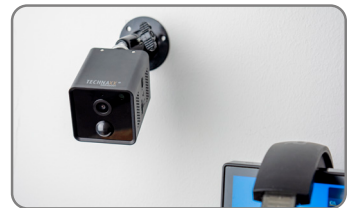

Mini cámara IP WiFi TX-190

con sensor de detección de movimiento y batería recargable incorporada

- **3MP**
- Resolución de vídeo FullHD
- **8m**
- Detección de movimiento PIR hasta 8m
- **100°**
- Ángulo de visión de 100°
- **15m**
- Soporte WiFi hasta 15m
- **3200mAh**
- Alimentación por batería, recargable hasta 15 días
- **≤2W**
- Bajo consumo de energía
- **↔**
- Comunicación bidireccional
- **128GB**
- Tarjeta MicroSD para almacenamiento de hasta 128GB
- **940nm**
- Visión nocturna, LED negro hasta 5m
- **↓**
- Aplicación gratuita Security Premium

- Resolución de vídeo FullHD 2304x1296 con máx. 15fps
- Detección de movimiento PIR de hasta ~8m con grabación automática
- Ángulo de visión amplio: 100° horizontal y 62° vertical
- 2 LED IR sin brillo (940nm) hasta ~5m para una visión nocturna óptima
- Batería recargable incorporada (hasta 15días)
- Soporta WiFi 2.4GHz IEEE802.11 b/g/n, bajo consumo de energía
- Distancia de transmisión WiFi hasta máx. 15m (campo abierto)
- Se utiliza como cámara adicional para TX-128 o cámara independiente
- Aplicación gratuita "Security Premium" para acceso a todo el mundo [iOS y Android]
- Descarga de grabaciones a través de la aplicación en su Smartphone
- Función de alarma (mensaje push) en su Smartphone
- Micrófono y altavoz integrados para comunicación bidireccional
- Soporta tarjetas MicroSD(HC/XC) de hasta 128GB (Clase 10) para grabación local