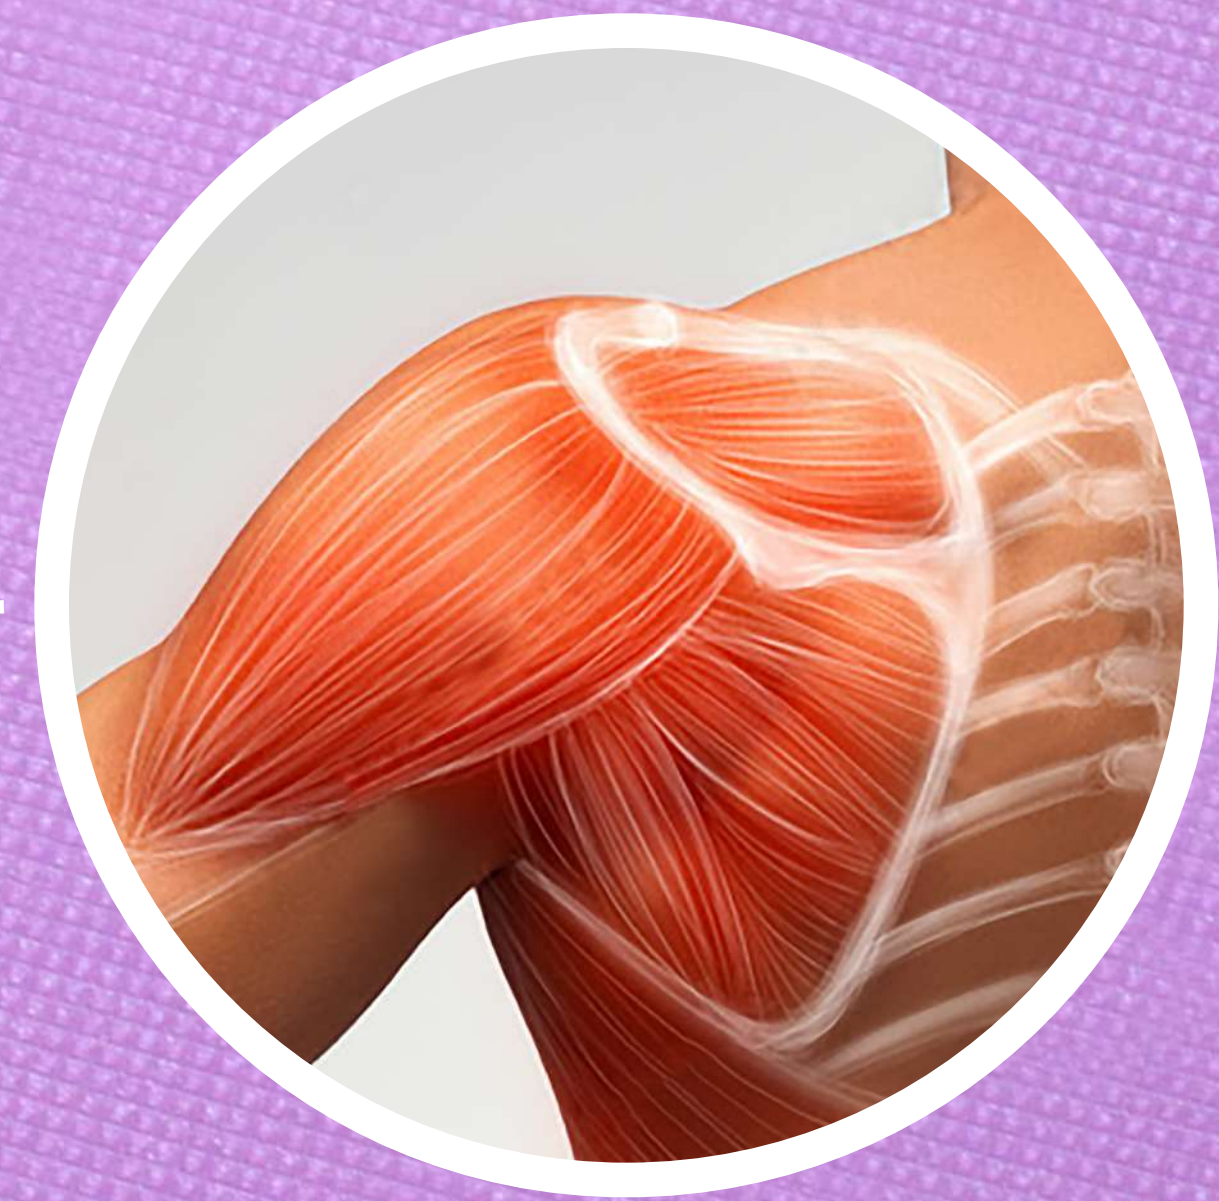

LifenaXX®

LX-041, pistola de
masaje frío-calor

LifenaXX[®]

Indicador de LED

Calor y frío

4 niveles de intensidad

5 cabezales de masaje

Motor robusto sin escobillas

Hasta 3 horas de duración de la batería

LX-041, pistola de masaje frío-calor

LifenaXX[®]

Calor, frío, masaje

Disfrute del poder del control dinámico de la temperatura con la pistola de masaje Lifenaxx LX-041 Calor-Frío. Elija entre 6 niveles de terapia, incluyendo un calor de 45°C y un frío refrescante de 20°C. Diríjase a la recuperación muscular como nunca antes.

4 niveles de masaje personalizables

Adapte su masaje a la perfección con 4 niveles ajustables. Ya sea que prefiera un toque suave o un masaje de tejido profundo, LX-041 satisface sus necesidades únicas. Mejore su recuperación con una pistola de masaje diseñada para Usted