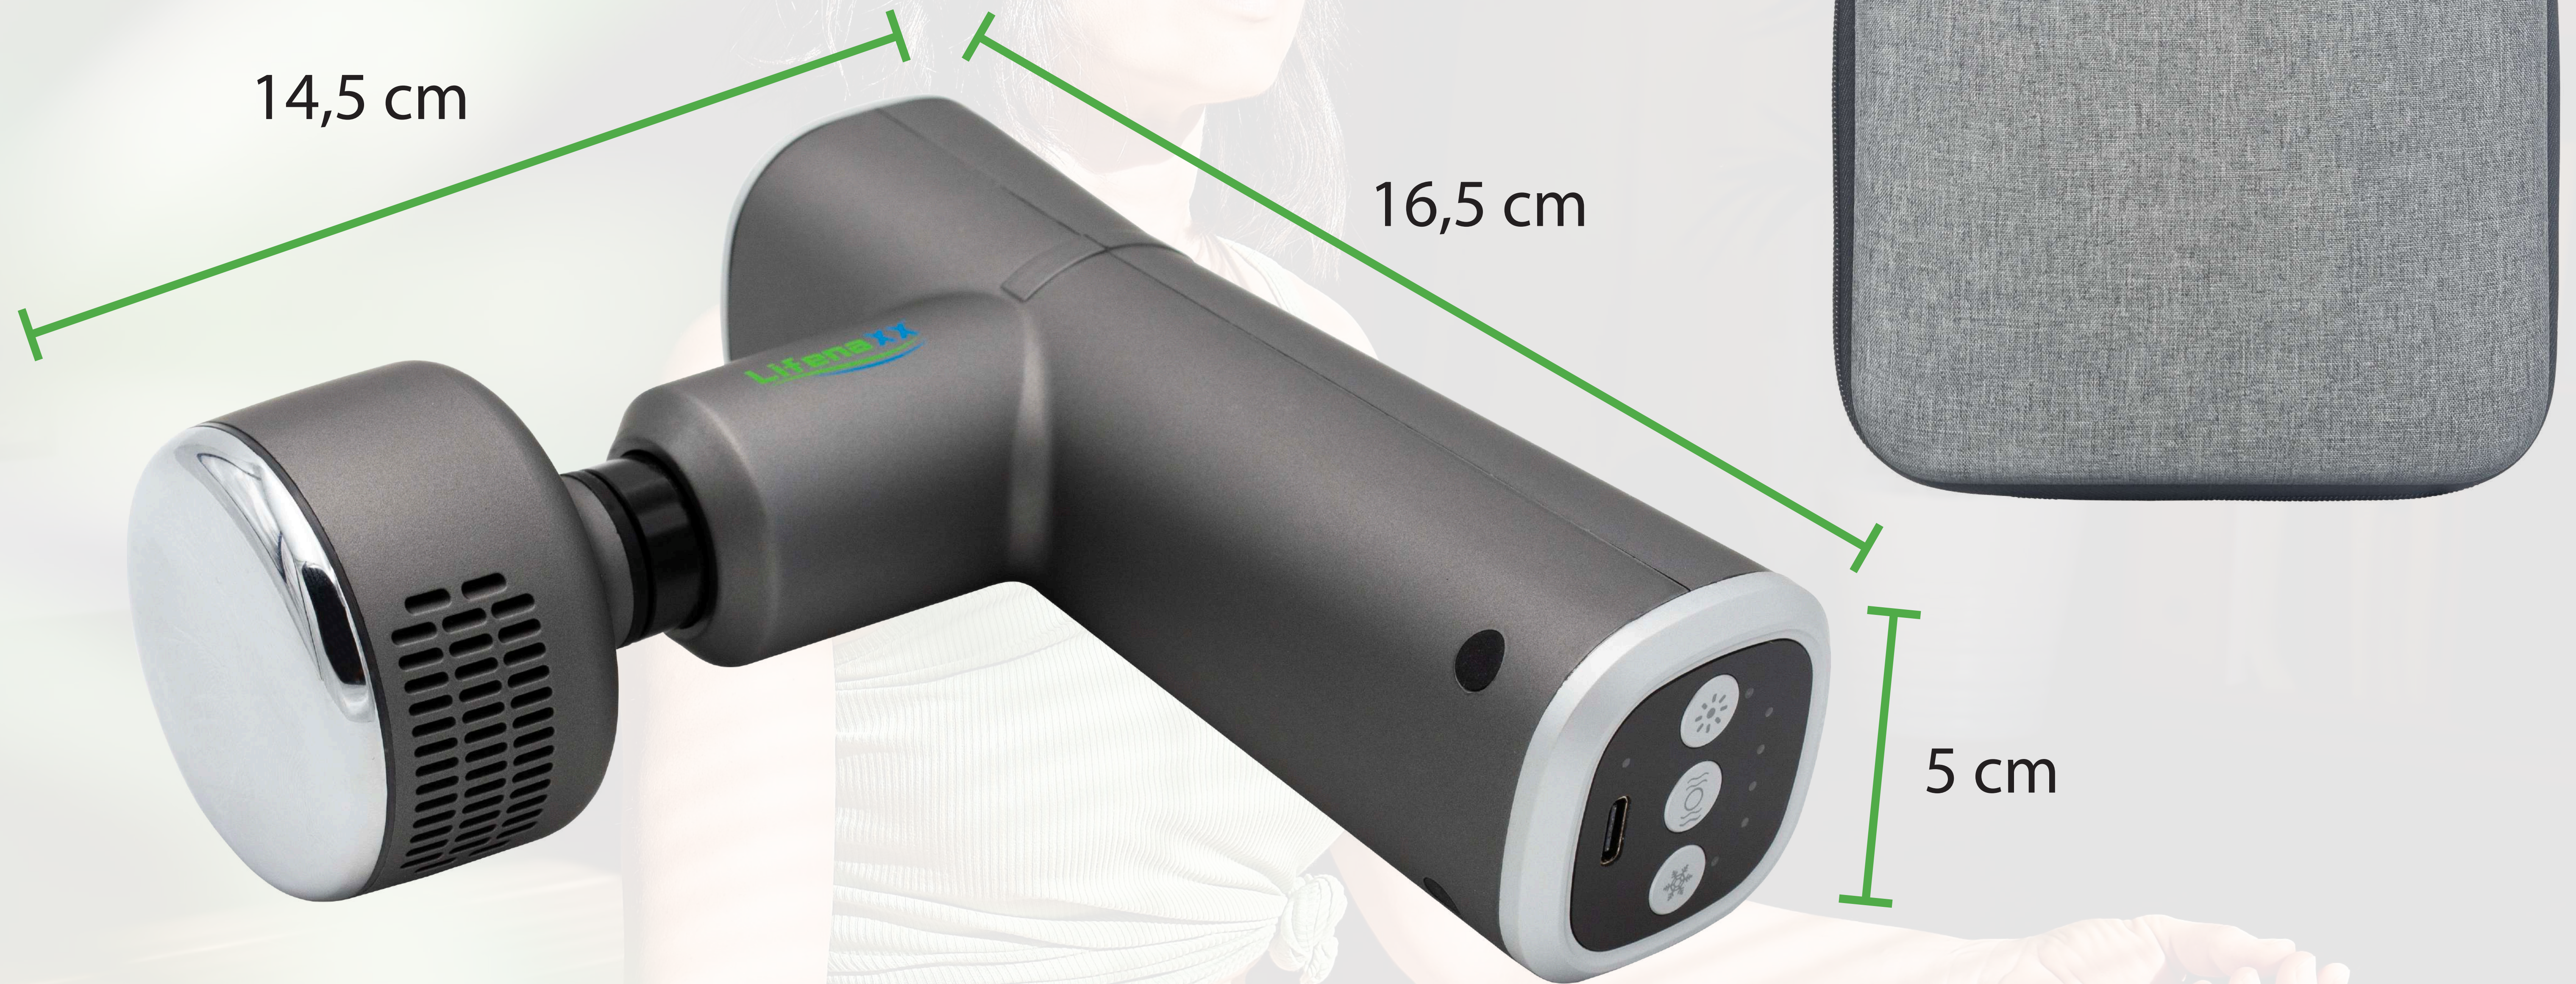

LifenaXX®

LX-041, pistola de
masaje frío-calor

LifenaXX[®]

Indicador de LED

Calor y frío

4 niveles de intensidad

5 cabezales de masaje

Motor robusto sin escobillas

4 niveles de masaje personalizables

Adapte su masaje a la perfección con 4 niveles ajustables. Ya sea que prefiera un toque suave o un masaje de tejido profundo, LX-041 satisface sus necesidades únicas. Mejore su recuperación con una pistola de masaje diseñada para Usted

Cabezales de masaje versátiles

Desbloquee un mundo de posibilidades con 5 cabezales de masaje intercambiables. Desde el tejido profundo hasta la relajación, ofrecemos una variedad de opciones que se adaptan a cada necesidad. Eleve su experiencia de masaje y disfrute de una recuperación personalizada de todo el cuerpo.

LifenaXX[®]

con una funda de
transporte rígida

14,5 cm

16,5 cm

5 cm

**Llévesela a
todas partes**

KG 400 g