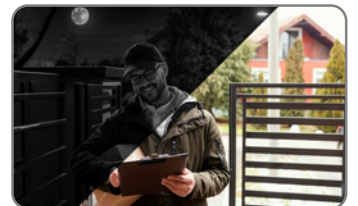

Wi-Fi telecamera per spioncino TX-366

Più sicurezza alla porta di casa - connessi ovunque

Außen / Outside

MicroSD
not included
nicht
enthalten

Innen / Inside

- Qualità video da 3 MP, streaming live e registrazioni di visione
- Schermo LCD HD da 4,3" (10,92 cm) (480P)
- Supporta l'audio mono e bidirezionale tra telefono e fotocamera
- Batteria al litio integrata da 5000 mAh; 600 squilli = fino a 2 mesi
- Facile da caricare tramite Tipo C
- Distanza di rilevamento del movimento fino a 3 m
- Ampio angolo di visione, goditi ogni momento in modo più approfondito
- Connessione wireless WiFi 2,4 GHz
- Supporta l'archiviazione locale tramite scheda MicroSD fino a 32 GB

Specificazioni tecniche:

- Sensore di immagine: CMOS a colori da 3 MP e 1/3"
- Angolo di visione: Campo visivo: 142° / 121°(H)
- Distanza IR: 1-3 m / 1 LED IR da 940 nm
- Dimensioni dello schermo: 4,3" (10,92 cm); 480x272 pixel
- Rete: 2,4 GHz 802.11b/g/n
- Distanza WiFi: Max. 15 m (campo aperto)
- Potenza di uscita irradiata max.: 100 mW
- Distanza di rilevamento del movimento: 1-3 m (spazio aperto)
- Rilevamento del movimento PIR: Sì (se PIR acceso, solo 1200 scatti con la batteria carica!!!)
- Batteria agli ioni di litio ricaricabile integrata da 3,7 V, 5000 mAh; 600 squilli; con 10 squilli al giorno, la batteria dura fino a 2 mesi
- Potenza in ingresso: CC 5 V / 1 A, USB-C
- Lunghezza del cavo USB-C: 3 m
- Spessore della porta: Min. 40 mm; max. 115 mm
- Resistente alle intemperie: NO
- Materiale: Plastica ABS, lega di alluminio
- Visualizzazione peso/dimensione: 207 g / (A) 11,2 x (L) 8,9 x (L) 2,5 cm
- Peso / Dimensioni della fotocamera: 115 g / (L) 5,3 x (Ø) 6,5 cm