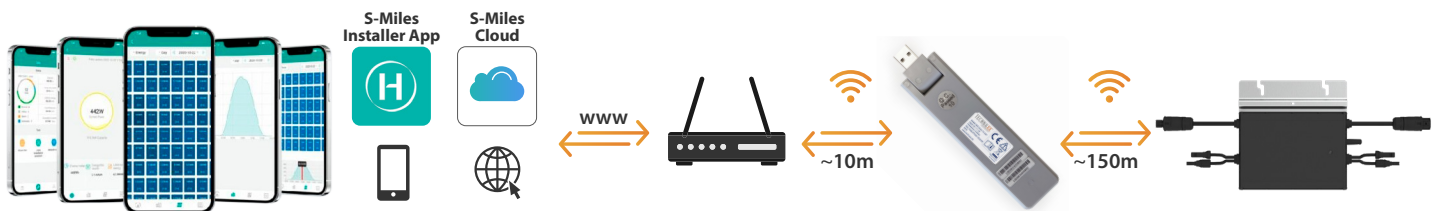

# Wifi-stick TX-247

Datalogger voor balkon-energiestations met Hoymiles-omvormer

- WiFi tot 10m
- Afstand tot micro-omvormer tot 150m
- Plug and Play
- Gegevensaanwinst 15min
- Throttling
- Gratis app

- Datalogger voor balkon-energiestations met Hoymiles-omvormers, HM- en MI-serie
- Monitoring op modulenniveau met maximaal 4 zonnemodules (inclusief gegevensopslag)
- Afstandsbeheer van het systeem via de S-Miles-cloud - toegang via app (Android + Apple) en webbrowser (Het aanmaken van de S-Miles rekening kan rechtstreeks door de eindgebruiker worden gedaan)
- Gegevens en alarmen in real-time op de S-Miles-app
- Gegevensverzameling van energieproductie (interval van 15 minuten)
- Plug & Play - eenvoudige installatie
- Maximale afstand (open ruimte en afhankelijk van installatie-omgeving): maximaal 150 m
- Identiek aan Hoymiles DTU-WLite
- Rechtstreekse aansluiting via USB-poort (USB-stroomadapter meegeleverd)
- Throtteling van de micro-omvormer

### Communication to Microinverter

- Communication method: 2.4 GHz Proprietary RF (Nordic)
- Frequency range: 2.403-2.475 GHz
- Max. radiated output power: -2.72 dBm/0.53 mW
- Maximum distance (open space): 150 m

### Mechanical Data

- Ambient temperature range (°C): -20 to 55
- Weight / Dimensions: 43 g / (W) 14.3 x (H) 3.3 x (D) 1.25 cm