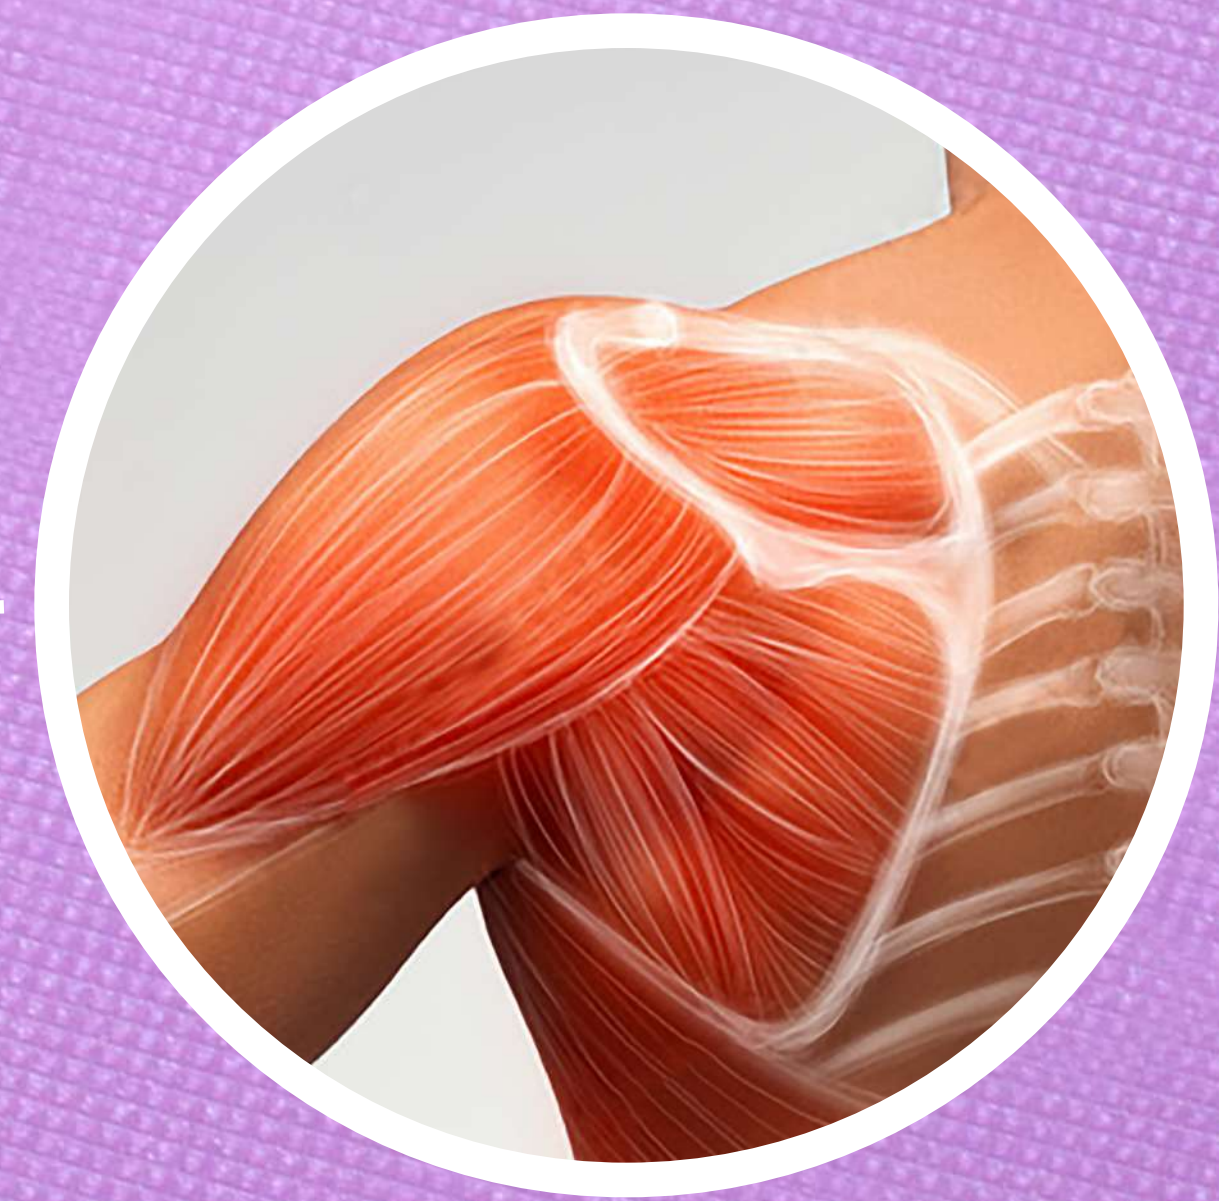

LifenaXX®

Pistolet de Massage Chaud-Froid LX-041

LifenaXX[®]

Indicateur LED

Chaleur et froid

4 niveaux de vitesse

5 têtes de massage

Moteur sans balais robuste

Jusqu'à 3 heures d'autonomie

Pistolet de Massage
Chaud-Froid LX-041

LifenaXX[®]

Chaleur, Froid, Massage

Découvrez la puissance du contrôle dynamique de la température avec le pistolet de massage Lifenaxx Heat-Cold LX-041. Choisissez parmi 6 niveaux de thérapie, dont une chaleur de 45°C et un froid rafraîchissant de 20°C. Ciblez la récupération musculaire comme jamais auparavant.

4 niveaux de massage personnalisables

Adaptez votre massage à la perfection avec 4 niveaux réglables. Que vous préfériez un toucher doux ou un massage des tissus profonds, le LX-041 répond à vos besoins exclusif. Améliorez votre jeu de récupération avec un pistolet de massage conçu pour vous

Des têtes de massage polyvalentes

Débloquez un monde de possibilités avec 5 têtes de massage interchangeables. Des tissus profonds à la relaxation, nous proposons une variété d'options pour répondre à tous les besoins. Améliorez votre expérience de massage et profitez d'une récupération personnalisée de tout le corps