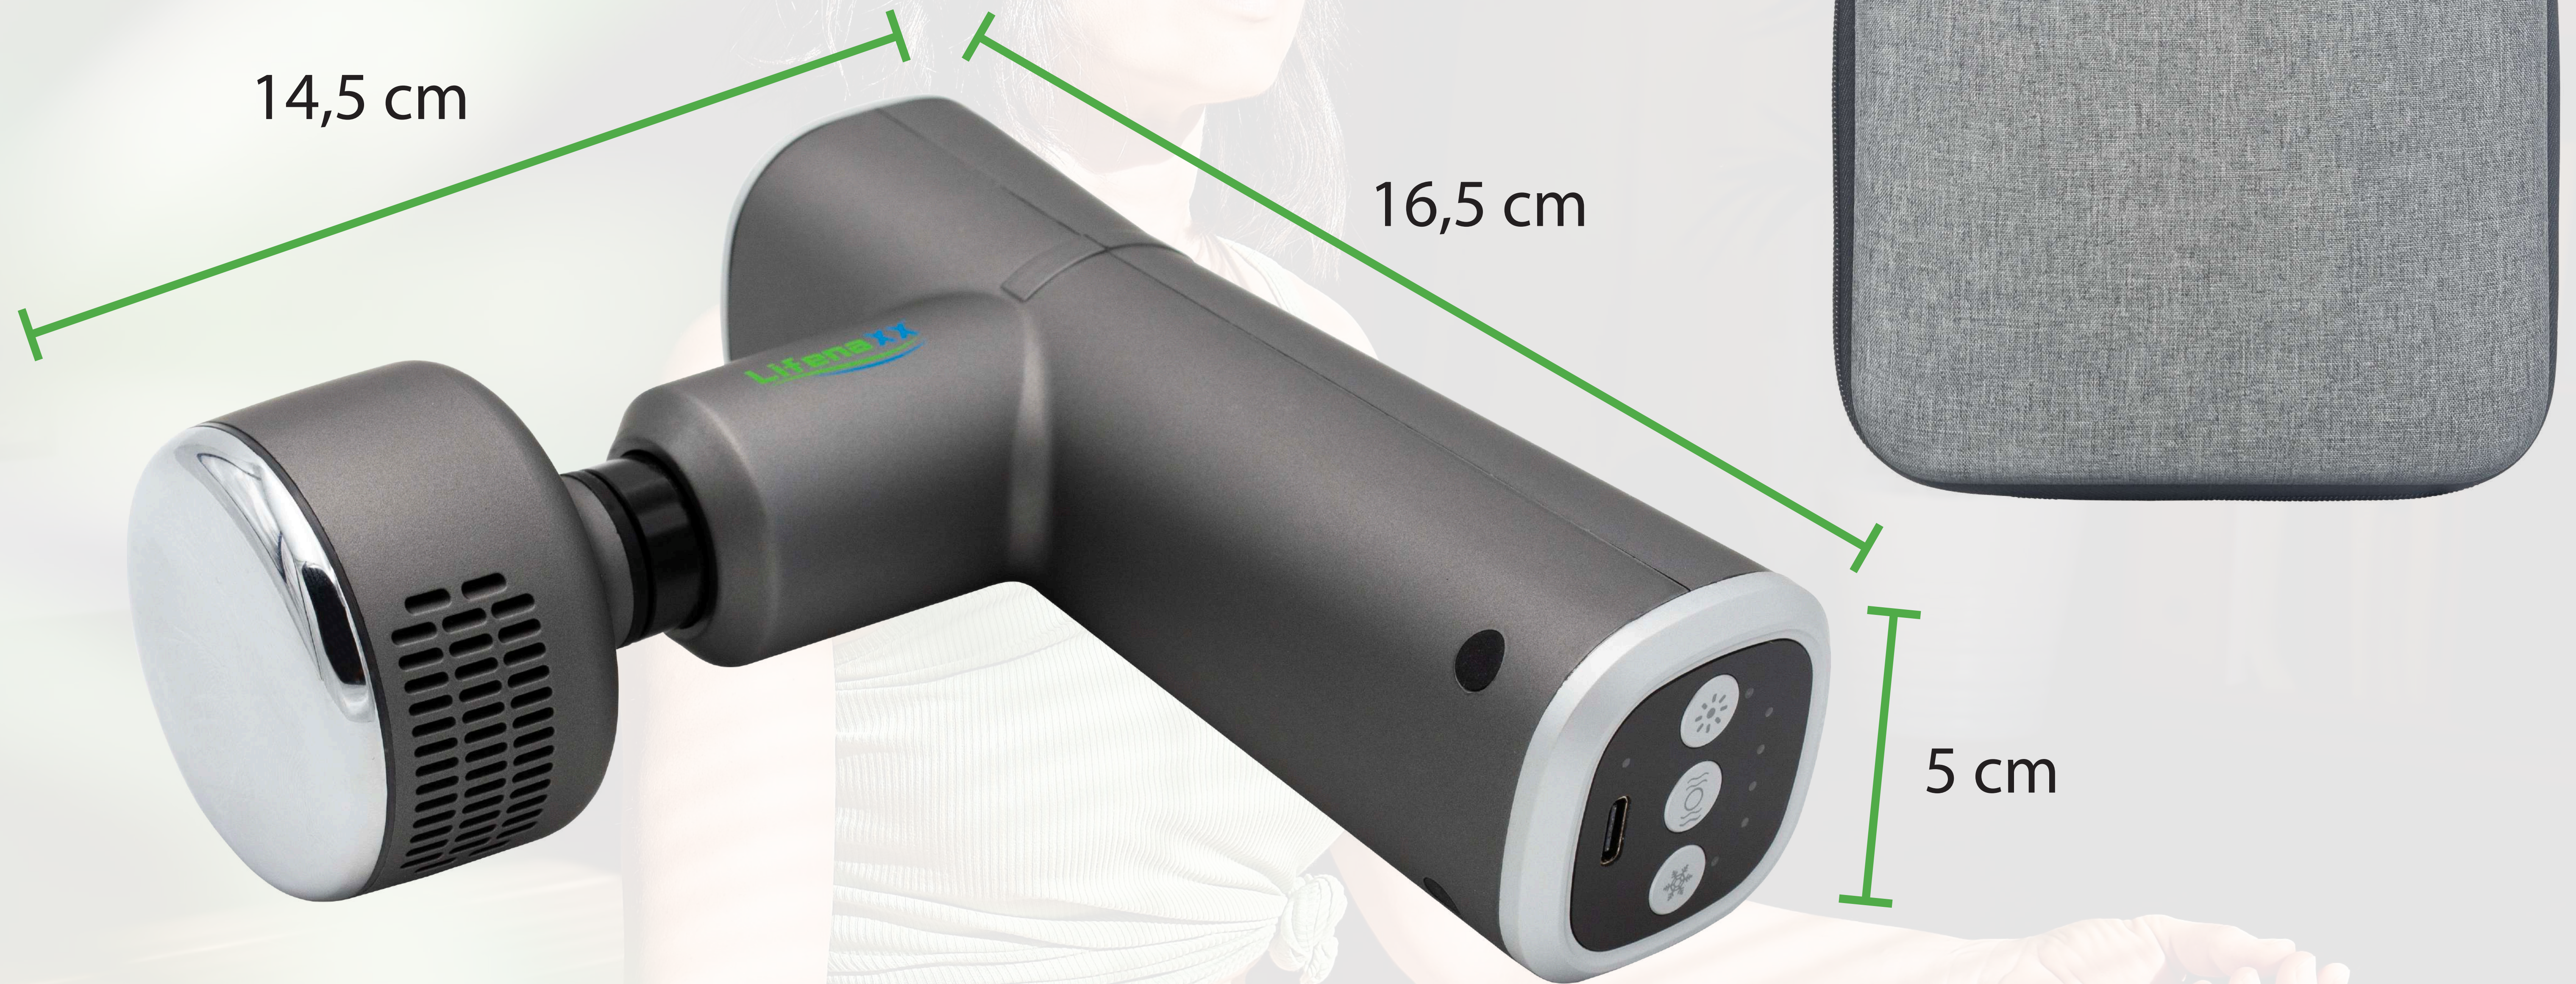

LifenaXX®

avec un boîte de transport rigide

**Emportez avec vous
partout où vous allez**

KG 400 g