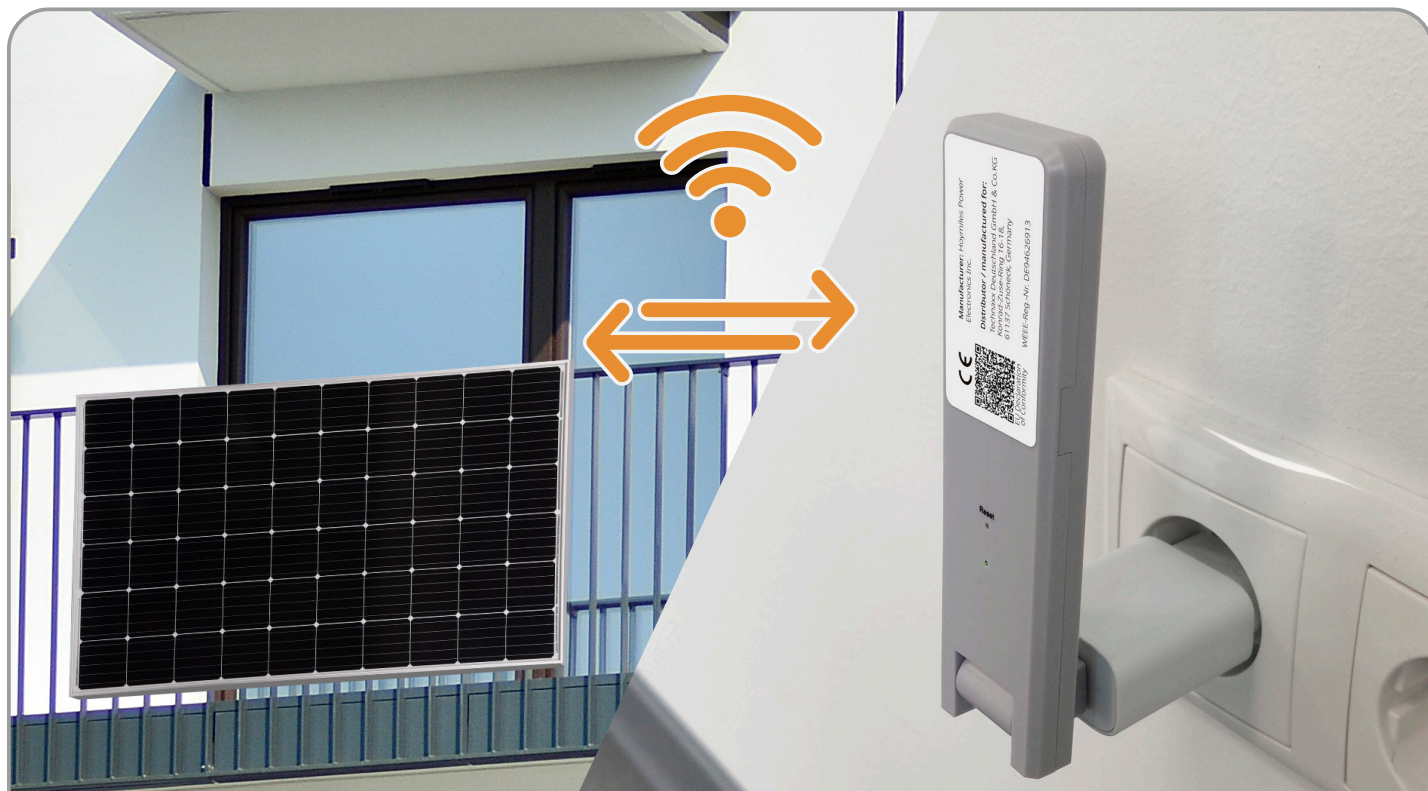

Chiavetta Wi-Fi TX-247

Data logger per pannelli solari plug&play con inverter Hoymiles

- 10m Distanza dello chiavetta WIFI al modem
- 150m Distanza massima della chiavetta WIFI al microinverter
- ▶ Plug and Play
- 15min Acquisizione dati
- ↕ App gratuita

- Data logger per pannelli solari plug&play con inverter Hoymiles, serie HM & MI
- Monitoraggio a livello di modulo, con un massimo di 4 moduli solari (inclusa la memorizzazione dei dati)
- Gestione remota del sistema tramite S-Miles Cloud - accesso tramite app (Android + Apple) e browser web (La creazione del conto S-Miles può essere effettuata direttamente dall'utente finale)
- Dati e allarmi in tempo reale sull'app S-Miles
- Acquisizione dati sulla produzione di energia (intervallo di 15 minuti)
- Plug and Play: facile installazione
- Distanza massima (area aperta e a seconda dell'ambiente di installazione): fino a 150 m
- Identico a Hoymiles DTU-WLite
- Collegamento diretto tramite porta USB (adattatore di alimentazione USB incluso)
- Possibilità di ridurre manualmente la potenza del microinverter