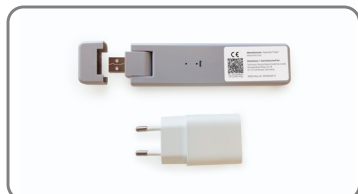

- Data logger per pannelli solari plug&play con inverter Hoymiles, serie HM & MI
- Monitoraggio a livello di modulo, con un massimo di 4 moduli solari (inclusa la memorizzazione dei dati)
- Gestione remota del sistema tramite S-Miles Cloud - accesso tramite app (Android + Apple) e browser web (La creazione del conto S-Miles può essere effettuata direttamente dall'utente finale)
- Dati e allarmi in tempo reale sull'app S-Miles
- Acquisizione dati sulla produzione di energia (intervallo di 15 minuti)
- Plug and Play: facile installazione
- Distanza massima (area aperta e a seconda dell'ambiente di installazione): fino a 150 m
- Identico a Hoymiles DTU-WLite
- Collegamento diretto tramite porta USB (adattatore di alimentazione USB incluso)
- Possibilità di ridurre manualmente la potenza del microinverter