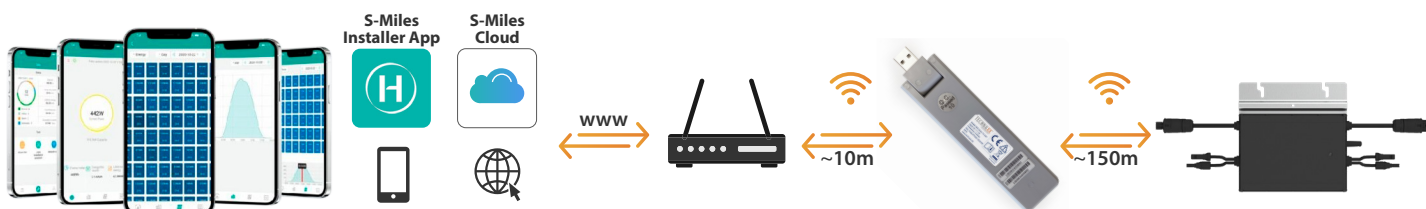

Chiavetta Wi-Fi TX-247

Data logger per pannelli solari plug&play con inverter Hoymiles

- 10m Distanza dello chiavetta WIFI al modem
- 150m Distanza massima della chiavetta WIFI al microinverter
- ▶ Plug and Play
- 15min Acquisizione dati
- ↕ App gratuita

- Data logger per pannelli solari plug&play con inverter Hoymiles, serie HM & MI
- Monitoraggio a livello di modulo, con un massimo di 4 moduli solari (inclusa la memorizzazione dei dati)
- Gestione remota del sistema tramite S-Miles Cloud - accesso tramite app (Android + Apple) e browser web (La creazione del conto S-Miles può essere effettuata direttamente dall'utente finale)
- Dati e allarmi in tempo reale sull'app S-Miles
- Acquisizione dati sulla produzione di energia (intervallo di 15 minuti)
- Plug and Play: facile installazione
- Distanza massima (area aperta e a seconda dell'ambiente di installazione): fino a 150 m
- Identico a Hoymiles DTU-WLite
- Collegamento diretto tramite porta USB (adattatore di alimentazione USB incluso)
- Possibilità di ridurre manualmente la potenza del microinverter

Specificazioni tecniche:

Comunicazione al microinverter

- Metodo di comunicazione: 2,4 GHz Proprietary RF (Nordic)
- Intervallo di frequenza: 2,403-2,475 GHz
- Potenza di uscita massima irradiata: -2,72 dBm/0,53 mW
- Distanza massima (spazio aperto): 150 m

Alimentazione (adattatore)

- Ingresso/uscita/consumo adattatore: 100-240V AC / 5V/2A / max. 5W

Ulteriori dati

- Intervallo di temperatura ambiente (°C): da -20 a 55
- Dimensioni/Peso: 43 g / (L) 14,3 x (A) 3,3 x (P) 1,25 cm