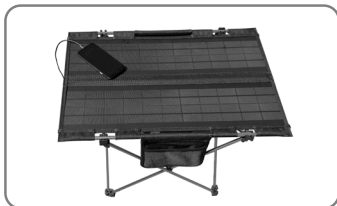

# Inklapbare Solar campingtafel 20W TX-251

- Wekt energie op met het tafelblad op zonne-energie
- 1x USB-A & 1x USB-C poort voor het eenvoudig opladen van smartphones en tablets
- Opvouwbaar, compact ontwerp, perfect voor op de camping en buiten
- Eenvoudig te monteren
- Twee zakken aan de zijkanten voor opslag
- Een netzak onder de tafel voor verdere opslag
- Comfortabele draagtassen voor tafelblad en beugel
- Stof gemaakt van PVC-materiaal

#### Technische specificaties:

- Max. Vermogen: 20 W  $\pm$ 5% ( onder STC)
- Max. Spanning: 4,74 V
- Stroom: Maximaal 3,0 A
- Efficiëntie: >19%
- Laadsnelheid: tot 10.000mAh in ca. 10u
- USB- uitgang: USB-A: 5V/2,4A; USB-C: 5V/2,4A met maximaal 16W
- Bedrijfstemperatu ur: -20°C~+60°C
- Beschermingsklas se: IP54 (aansluitdoos is niet waterdicht)
- Materiaal: Mat PET-oppervlak, 1680D matte PVC-polyesterstof aan de onderkant
- Laadvermogen: Maximaal 5 kg.
- Gewicht afmetingen apparaat / 1,9kg / Zonnepaneel (gevouwen): (L) 60,8 x (B) 39,3 (20,0) x (H) 1,1 cm; Tafel: (L) 60,8 x (B) 40,5 x (H) 42,0 cm

#### Inhoud van verpakking:

Inklapbaar campingtafelframe + inklapbaar zonnepaneel 20W TX-251, nettas voor onder de tafel, gebruikershandleiding

Artikelnummer: 5083