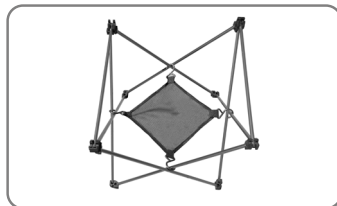

# Inklapbare Solar campingtafel 20W TX-251

- Wekt energie op met het tafelblad op zonne-energie
- 1x USB-A & 1x USB-C poort voor het eenvoudig opladen van smartphones en tablets
- Opvouwbaar, compact ontwerp, perfect voor op de camping en buiten
- Eenvoudig te monteren
- Twee zakken aan de zijkanten voor opslag
- Een netzak onder de tafel voor verdere opslag
- Comfortabele draagtassen voor tafelblad en beugel
- Stof gemaakt van PVC-materiaal

#### Technische specificaties:

- Max. Vermogen: 20 W  $\pm$ 5% ( onder STC)
- Max. Spanning: 4,74 V
- Stroom: Maximaal 3,0 A
- Efficiëntie: >19%
- Laadsnelheid: tot 10.000mAh in ca. 10u
- USB- uitgang: USB-A: 5V/2,4A; USB-C: 5V/2,4A met maximaal 16W
- Bedrijfstemperatu ur: -20°C~+60°C
- Beschermingsklas se: IP54 (aansluitdoos is niet waterdicht)
- Materiaal: Mat PET-oppervlak, 1680D matte PVC-polyesterstof aan de onderkant
- Laadvermogen: Maximaal 5 kg.
- Gewicht afmetingen apparaat / 1,9kg / Zonnepaneel (gevouwen): (L) 60,8 x (B) 39,3 (20,0) x (H) 1,1 cm; Tafel: (L) 60,8 x (B) 40,5 x (H) 42,0 cm

#### Inhoud van verpakking:

Inklapbaar campingtafelframe + inklapbaar zonnepaneel 20W TX-251, nettas voor onder de tafel, gebruikershandleiding

Artikelnummer: 5083