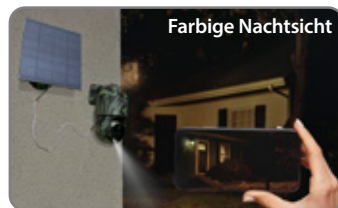

4G PT Dome TX-290 mit Solarpanel

überall einsetzbar durch mobiles Internet und wiederaufladbaren Akku

- 4MP** FullHD-Video auflösung
- PIR-Bewegungserkennung bis zu 10m
- 9600 mAh** Batteriebetrieben
- Zwei-Wege-Kommunikation
- Nachtsicht: IR bis zu 20m; Weiß bis zu 15m
- 4G** Mobile Netzwerkverbindung
- 355°** Rotation (355° horizontal & 90° vertikal)
- ≤5W** Niedriger Stromverbrauch
- MicroSD-Karte für bis zu 128 GB Speicherplatz
- 5W** Solar Panel

- Unterstützt 4G, LTE-Mobilfunknetzverbindung über Nano-SIM-Karte
- Überwachung von Haus und Garten ohne Stromanschluss
- Akkubetrieben, große Kapazität, eingebaut & wiederaufladbar
- Dauerhafter autarker Betrieb dank permanenter Solarladung (Sonneneinstrahlung vorausgesetzt)
- FullHD-Videoauflösung 2560x1440 mit max. 15fps
- PIR-Bewegungserkennung bis zu ~10m mit automatischer Aufzeichnung
- 4x rote IR-LEDs (850 nm) bis zu ~20 m für optimale Nachtsicht
- 2x weiße LED (1W, 200lm, 4500K°) ~15m für farbige Nachtsicht
- Wasserdicht und staubdicht IP65
- Kostenlose "Security Premium" APP für weltweiten Zugriff [iOS und Android]
- Alarmfunktion (Push-Nachricht) auf Ihrem Smartphone