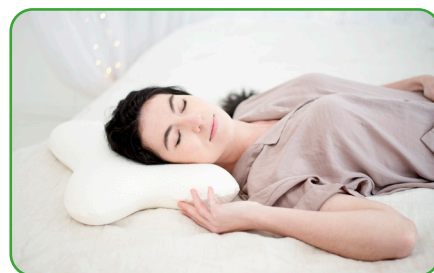

## Lifenaxx Ergonomiczna poduszka motylek LX-036

- Zdejmowana, zmywalna pokrywa do higienicznego czyszczenia.
- Wykonana z wysokiej jakości pianki z pamięcią - idealnie dopasowuje się do kształtu nóg, zachowuje swój pierwotny kształt po każdym śnie, oddychający materiał pozwala na cyrkulację powietrza i komfortowy sen.
- Zapewnia optymalny komfort leżenia dla osób śpiących na boku przez całą noc

### Specyfikacje techniczne:

- Przykryć 40 °C pranie kolorowe
- Nie wybielać, nie prasować
- Nie suszyć w suszarce bębnowej
- Nie czyścić na sucho
- Kolor biały
- Certyfikat OekoTex-100
- Waga wypełnienia: 500g, struktura tkaniny: dzianina
- Gramatura pokrycia: 200gsm
- Ciężar / Wymiary: 0,50kg / (D) 50 x (SZ) 36 x (W) 10cm