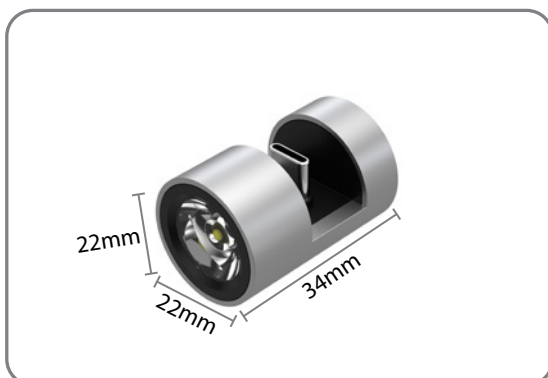

# Torcia per smartphone con USB-C TX-313

- Torcia per smartphone plug-and-play
- 10 volte più luminoso del LED del telefono
- Adatto a telefoni con cassa da 13 mm

**Specificazioni tecniche:**

- Energia 1,5 W
- Lume 230 lumen
- Materiale Al + ABS

**Contenuto della confezione:**

Torcia per smartphone con USB-C, portachiavi, manuale di istruzioni

Numero di articolo: 5240