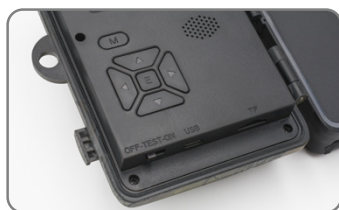

Kamera Wildcam 1080p TX-256

Zasilana akumulatorami kamera monitoringu do użytku w pomieszczeniach i na zewnątrz

- 2MP** Rozdzielczość wideo FullHD
- 20MP** Wysoka rozdzielczość zdjęć
- 8m** Detekcja ruchu PIR do 8 m
- 96°** Kąt widzenia 96°
- 8xAA** Zasilanie bateryjne
- 2"** Kolorowy wyświetlacz IPS 2" (5,08 cm)
- 940 nm** Noktowizor, czarna dioda LED do 5 m
- 32 GB** Karta MicroSD do przechowywania danych do 32 GB

- Zasilana akumulatorami kamera monitoringu do użytku w pomieszczeniach i na zewnątrz
- Idealna do rejestrowania dzikiej przyrody i monitorowania
- Rozdzielczość wideo Full HD 1080p
- Kolorowy wyświetlacz IPS 2" (5,08 cm)
- Czujnik CMOS 1/2,9", 2 MP
- Wideo, Zdjęcie, Zdjęcia + Wideo
- Wykrywanie ruchu PIR (podczerwień) do odległości ~8 m
- 38x dioda LED podczerwieni bez podświetlenia (940 nm), do odległości ~5 m do optymalnego podglądu w porze nocnej
- Czas aktywacji 0,3 s
- Wbudowany mikrofon i głośnik
- Obsługa kart microSD o pojemności do 32 GB (klasa 10)
- Wodoodporność i pyłoodporność IP66

Specyfikacje techniczne:

- Przetwornik obrazu: CMOS 1/2,9", 2 MP
- Kąt widzenia kamery: w poziomie: 96° / w pionie: 68°
- Rozdzielczość wideo: interpolowana do 4K (3840x2160)
- Rozdzielczość zdjęć: od 1,3 MP (1280x960) do 20 MP (5120x3840; interpolowana)
- Rozmiar pliku: Tryb nocny (czarno-biały): 15–45 MB/min (32 GB = 17 godzin ciągłego nagrywania); Tryb dzienny (kolorowy): 65–215 MB/min (32 GB = 3,5 godziny ciągłego nagrywania)
- Zasilanie: 8 akumulatorów* AA (* w zestawie); zasilacz** zewnętrzny 6 V, przynajmniej 2 A (wtyczka nasadowa 3,5 x 1,35 mm) (** brak w zestawie)
- Czas pracy: Do 4 miesięcy (lub do 3 godzin ciągłego nagrywania w mieszanym trybie dziennym i nocnym), w zależności od użytkowania i ruchu
- Temperatura robocza: Od -20°C do +50°C
- Klasa ochrony: IP66
- Materiał: ABS