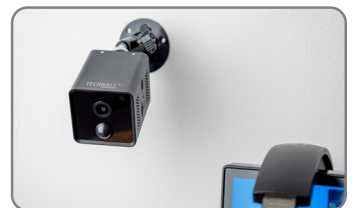

# Mini Wi-Fi IP kamera TX-190

se senzorem detekce pohybu a vestavěnou dobíjecí baterií

-  Rozlišení videa FullHD
-  Detekce pohybu PIR až do vzdálenosti 8 m
-  Úhel pohledu 100°
-  Podpora WiFi až do vzdálenosti 15 m
-  Napájení z baterie, možnost dobíjení až 15 dní
-  Nízká spotřeba energie
-  Obousměrná komunikace
-  Karta MicroSD pro uložení až 128 GB
-  Noční vidění, černá LED dioda až do 5 m
-  Bezplatná aplikace Security Premium

- FullHD rozlišení videa 2304x1296 s maximálně 15 snímků/s
- PIR detekce pohybu až ~8m s automatickým záznamem
- Široký pozorovací úhel 100° vodorovně a 62° svisle
- 2 nesvítlivé IR LED (940nm) až ~5m pro optimální noční vidění
- Bateriový provoz, vestavěná dobíjecí baterie (vydrží až 15dní)
- Podporuje Wi-Fi 2,4GHz IEEE802.11 b/g/n, nízká spotřeba energie
- WiFi přenosová vzdálenost max. 15m (otevřené pole)
- Lze použít jako dodateční kameru pro TX-128 nebo jako samostatnou kameru
- Bezplatná aplikace „Security Premium“ pro celosvětový přístup [iOS a Android]
- Stahování nahrávek prostřednictvím aplikace ve smartphonu
- Funkce oznámení push na vašem smartphonu
- Vestavěný mikrofon a reproduktor pro obousměrnou komunikaci
- Podporuje karty MicroSD (HC/XC) až do velikosti 128GB (třída 10) pro místní nahrávání