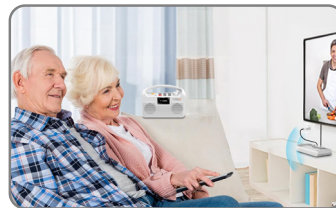

Kabelloser TV-Lautsprecher mit Basisstation TX-317

YouTube

BT Bluetooth 5.3 **IOW** 10W **Radio** **SOS** **Opt-In / Aux / Coaxial** **Display**

- LCD-Display
- Bluetooth V5,3
- Lautsprecher 10 W (2x5 W)
- 3 verschiedene Klangmodi
- Mehrere Anschlussmöglichkeiten
- Integriertes FM-Radio
- SOS-Funktion
- 2 Anschlüsse für Kopfhörer

Technische Spezifikationen:

- Drahtlose Verbindung / BT: Reichweite ~10 m (offenes Gelände)
- Frequenzbereich: 2,4 GHz
- Max. Übertragungsleistung: 100 mW
- Max. Bluetooth-Sendeleistung: 2,5 mW
- Funktionen: TV-Modus, BT-Modus, Radio, SOS
- FM-Frequenz: 87,5-108MHz
- Wiedergabezeit: bis zu 8 Stunden (bei mittlerer Lautstärke)
- Ladezeit: ca. 3 Stunden
- Stromversorgung: 5 V / 1 A
- Lithium-Akku 2000 mAh, 3,7 V
- Ladeanschluss: USB-C
- Betriebstemperatur: 0°C bis +40°C
- Material: ABS-Kunststoff
- Gewicht/Abmessungen: 636g / 17,4 x 6 x 12,6 cm