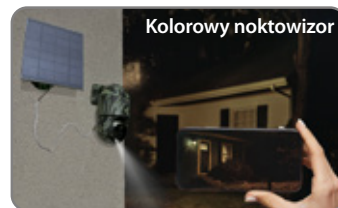

# 4G PT Dome TX-290 z panelem słonecznym

użyteczność w każdym miejscu poprzez mobilny Internet i baterię wielokrotnego ładowania

- 4MP** Rozdzielczość wideo FullHD
- 4G** Połączenie z siecią komórkową
- 9600 mAh** Zasilanie bateryjne
- ≤5W** Niskie zużycie energii
- Detekcja ruchu PIR w odległości do 10m**
- Obrót (355° w poziomie i 90° w pionie)**
- Komunikacja dwukierunkowa**
- Karta MicroSD do przechowywania danych do 128GB**
- Noktowizor: Podczerwień do 20 m; Biała do 15 m**
- 5W** Panel słoneczny

- Obsługuje połączenie z siecią komórkową 4G, LTE za pomocą karty nano SIM
- Monitoruje dom i ogród bez zasilania
- Zasilanie bateryjne, duża pojemność dzięki wbudowanym baterią
- Stała praca samowystarczalna dzięki stałemu ładowaniu solarnemu (przy założeniu światła słonecznego)
- Rozdzielczość wideo FullHD 2560x1440 z max.15 klatek/s
- Wykrywanie ruchu czujnikiem IR do ~10m z automatycznym nagrywaniem
- 4x czerwona dioda LED IR świecąca na czerwono (850nm) do ~20m dla optymalnego widzenia w nocy
- 2x biała dioda LED (1W, 200lm, 4500K°) ~15m dla widzenia kolorowego w nocy
- Wodoodporny i pyłoszczelny, klasa IP65
- Bezpłatna aplikacja „Security Premium” z dostępem na całym świecie [iOS i Android]
- Funkcja alarmu (powiadomienie push) na smartfonie

**Zawartość pakietu:** 4G PT Dome TX-290, 1x panel słoneczny (kabel 2,8 m), 1x kabel zasilający USB (1 m), 6x śruby i kołki, 1x wspornik ścienny, 1x wspornik do podnoszenia, 1x pasek montażowy, instrukcja obsługi (krótka)