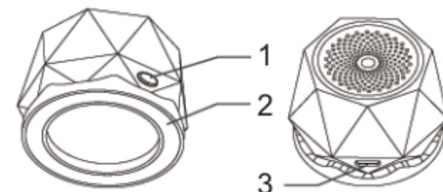

PL: Włącz / Wyłącz – Przytrzymaj przez 3 sekundy
Odtwórz / Pauza – Jedno naciśnięcie w stanie włączonym i połączonym
Światło RGB – Podwójne kliknięcie, aby przełączyć

CZ: Zapnutí / Vypnutí – Podržte po dobu 3 sekund
Přehrát / Pauza – Jedno stisknutí v zapnutém a připojeném stavu
RGB světlo – Dvojitě kliknutí pro přepnutí

SK: Zapnutie / Vypnutie – Podržte 3 sekundy
Prehrať / Pauza – Stlačte raz v zapnutom a pripojenom stave
RGB svetlo – Dvojklik pre prepnutie

HR: Uključivanje / Isključivanje – Pritisnite i držite 3 sekunde
Reprodukcija / Pauza – Jedan pritisak kada je uključeno i povezano
RGB svjetlo – Dvostruki klik za promjenu

RO: Pornire / Oprire – Țineți apăsat timp de 3 secunde
Redare / Pauză – Apăsați o dată când este pornit și conectat
Lumină RGB – Dublu clic pentru a comuta

BG: Включване / Изключване – Натиснете и задръжте за 3 секунди
Възпроизвеждане / Пауза – Натиснете веднъж при включено и свързано устройство
RGB светлина – Двоен клик за превключване

2

EN: Magnetic mount

DE: Magnetische Halterung

PL: Magnetyczny uchwyt

CZ: Magnetický držák

SK: Magnetický držiak

HR: Magnetni nosač

RO: Suport magnetic

BG: Магнитна стойка

3

EN: Charging port

DE: Ladeanschluss

PL: Port ładowania

CZ: Nabíjecí port

SK: Nabíjací port

HR: Priključak za punjenje

RO: Port de încărcare

BG: Зареждащ порт

Made in China / Hergestellt in China /
Vyrobeno v Číně / Vyrobené v Číne /
Proizvedeno u Kini / Fabricat în China /
Произведено в Китай / Wyprodukowano w
Chinach

Distributed by: / Vertrieben von: /
Distribúované spoločnosťou: / Distribuované
spoločnosťou: / Distribuita: / Distribuit de: /
Дистрибутира се от: / Dystrybuowane
przez:

Technaxx Deutschland GmbH & Co. KG

Konrad-Zuse-Ring 16-18, 61137 Schöneck,
Germany / Deutschland / Německo /
Nemecko / Njemačka / Germania / Германия
/ Njemačka / Niemcy

support@technaxx.de / gpsr@technaxx.de
01805 012643 (☎ 0,14 €/min; 📶 0,42 €/min)

BT-X76 ID 5399 10/25