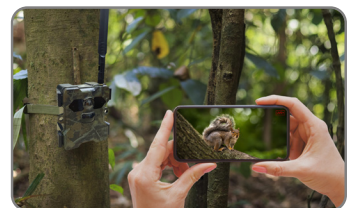

Caméra 4G Wildcam TX-189 + Panneau Solaire

peut être utilisée n'importe où grâce à l'internet mobile et à la batterie

- 4MP**
Résolution vidéo FullHD
- Détecteur de mouvement PIR jusqu'à 12m
- 1800mAh**
Fonctionne avec pile rechargeable
- Communication bidirectionnelle
- 940nm**
Vision nocturne, LED noire jusqu'à 15m
- 4G**
Connexion réseau mobile
- 100°**
Angle de vision de 100°
- ≤3W**
Faible consommation d'énergie
- Carte MicroSD pour une capacité de stockage jusqu'à 256 Go
- 5W**
Panneau Solaire

- Prend en charge la connexion à un réseau mobile 4G, LTE via une carte nano SIM
- Surveille la maison et le jardin sans électricité
- Fonctionne avec des batteries, grande capacité de batteries
- Fonctionnement autonome et durable grâce à une charge solaire permanente (à condition que le soleil brille)
- Résolution vidéo FullHD 2560x1440 avec max. 15images/s
- Capteur de couleurs vives 1/3" CMOS (4MP)
- Grand angle de vue de 100°
- Détection de mouvement avec un capteur IR jusqu'à ~12m avec enregistrement automatique
- 8 LED IR non luminescentes (940nm) jusqu'à ~15m pour une vision nocturne optimale
- Étanche et antipoussière, classe IP66
- Application gratuite «Security Premium» pour un accès mondial [iOS et Android]
- Fonction d'alarme (notification push) sur votre smartphone
- Microphone et haut-parleur intégrés pour une communication bidirectionnelle
- Prend en charge les cartes MicroSD (HC/XC) jusqu'à 256Go (classe 10) pour l'enregistrement local

Poids: Avec batteries 595g / sans batteries 319g

Dimensions: (Longueur avec antenne) 28,4cm, (Longueur sans antenne) 12,4 x (L) 11,8 x (H) 7,1 cm

Compatibilité: Application "Security Premium": iOS 13.0 ou supérieur; Android 10.0 ou supérieur / EN, DE, FR, ES, IT, NL, SE, DK, NO, FI, CZ, PL (11-2022)