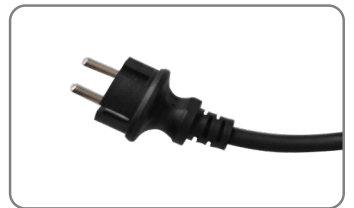

Připojovací kabel měniče BC01 Schuko 5 m TX-2II

- 5m kabel Schuko pro připojení měniče k zásuvce Schuko.
- Betteri zásuvka (BC01) k pevně zapouzdřené zástrčce Schuko
- Vhodný pro venkovní použití (odolný proti UV záření a ozónu)
- Vnější plášť: pryžová izolační směs (H07RN-F 3G1.5)
- Zástrčka Schuko IP44

Kabel pro připojení měniče k uzemněné zásuvce. Jednu stranu připojení tvoří zásuvka Betteri a druhá strana je opatřena zástrčkou Schuko. Zástrčka Schuko je lisovaná.

Upozorňujeme, že z bezpečnostních důvodů je provoz se zástrčkou Schuko povolen pouze se střídačem Hoymiles. Použití se střídačem Deye není povoleno.

Technické specifikace:

- Délka: 5 m
- Vhodné pro venkovní použití
- Vnější plášť: pryžová izolační směs
- Přípojky: kabelová zástrčka, kabelová zásuvka, kabelová zástrčka: Zásuvka Betteri, zástrčka Schuko IP44
- Norma: H07RN-F 3G1.5
- Odolnost proti UV záření a ozónu