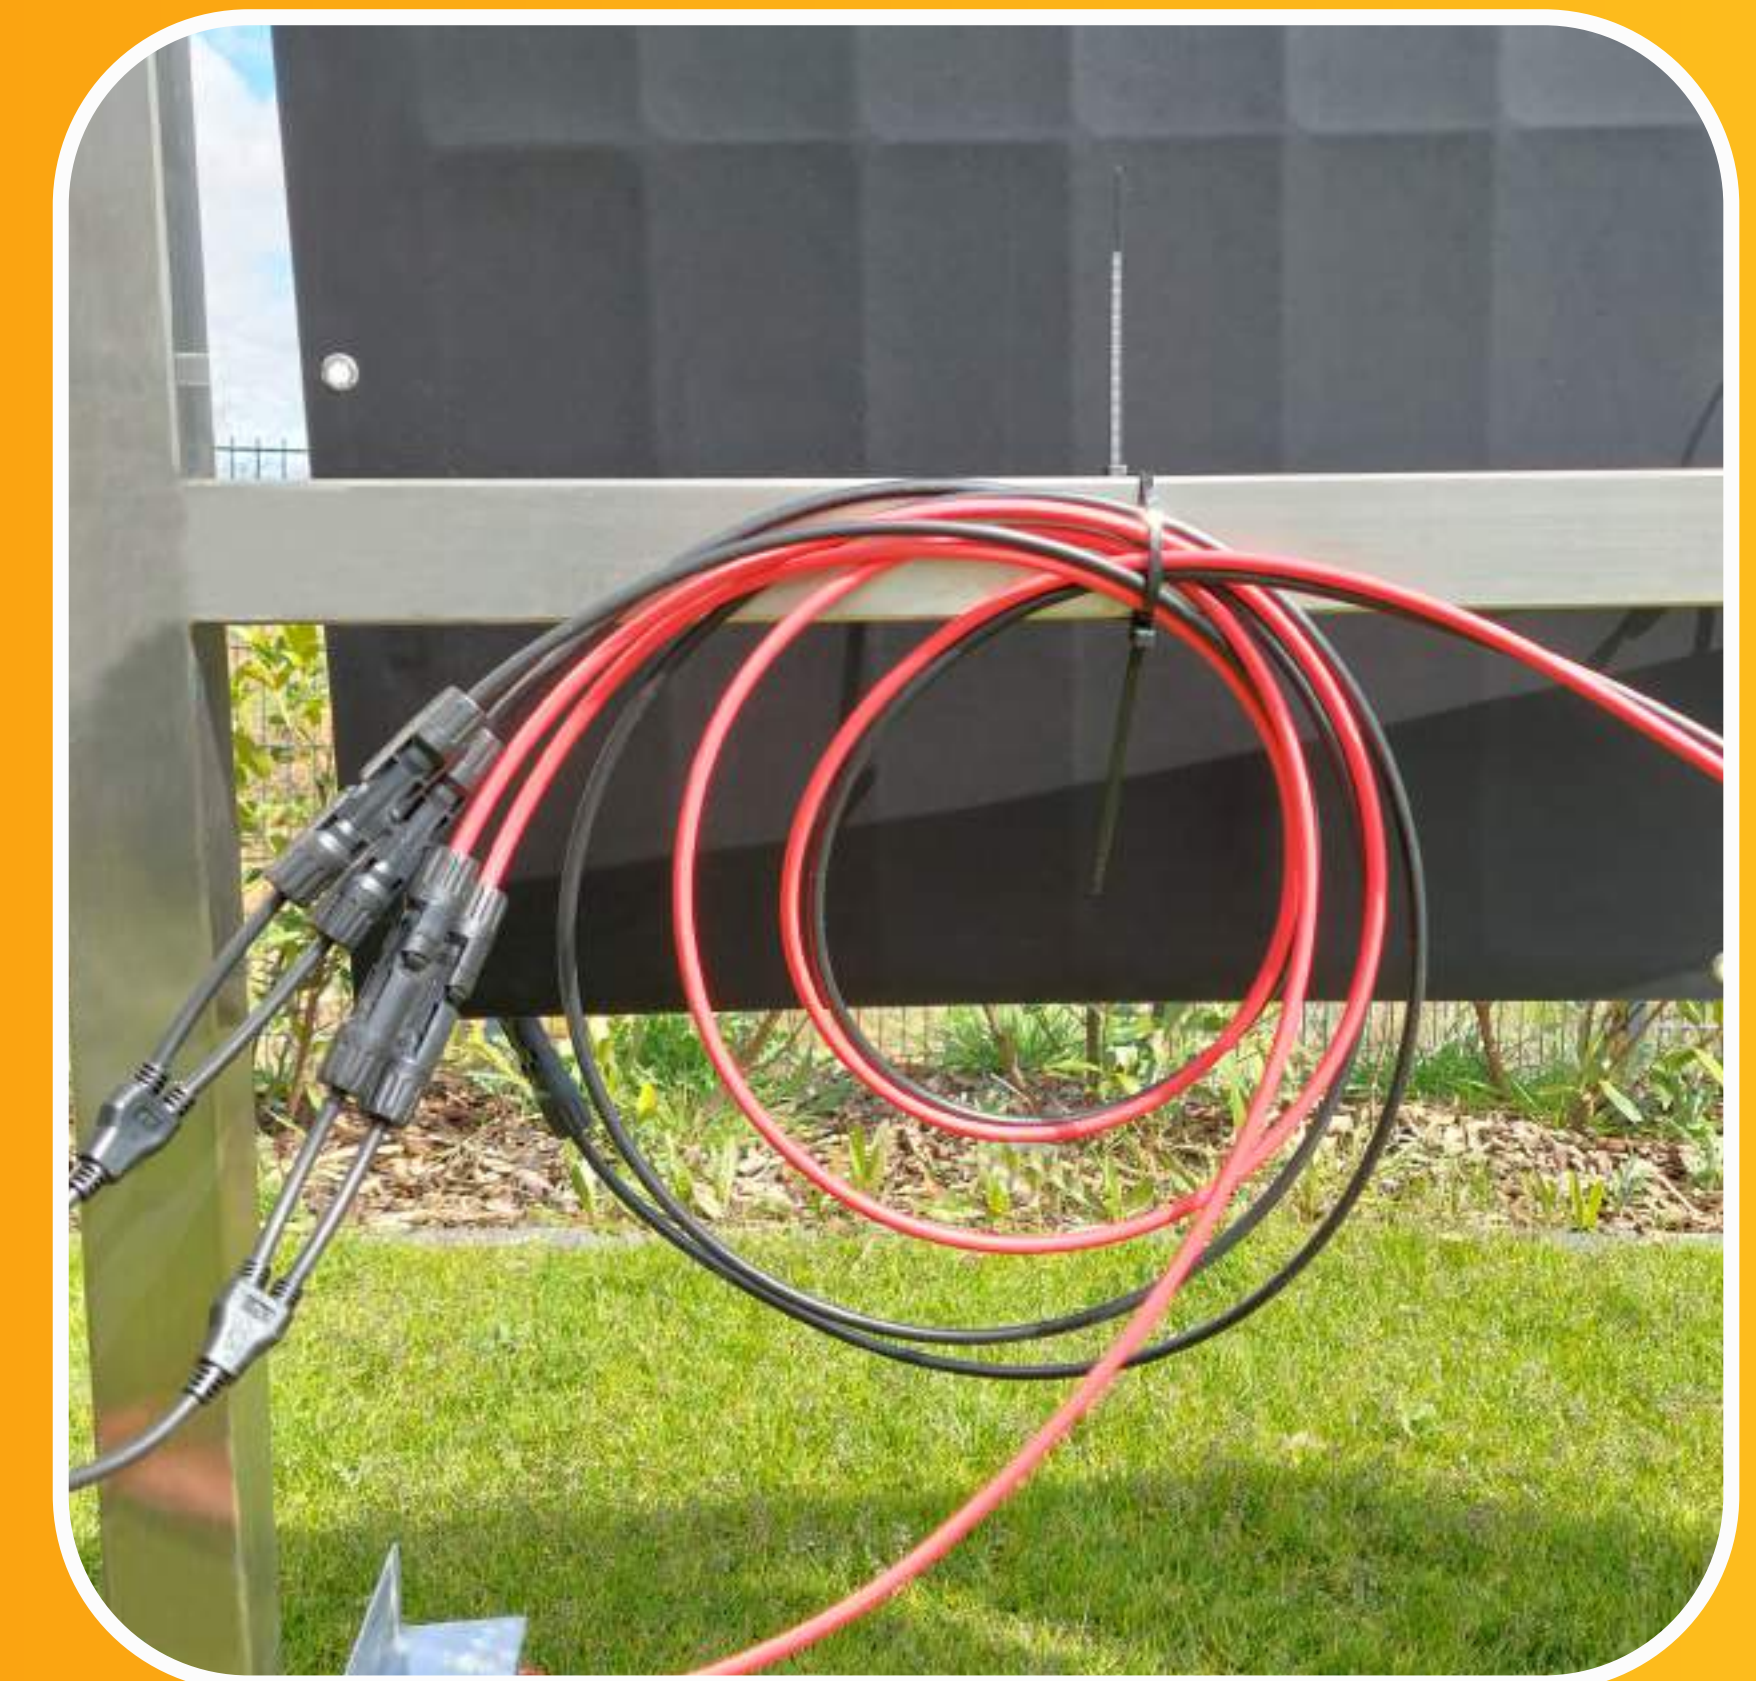

## ***Flexibles Solar Balkonkraftwerk 600W WiFi TX-233***

- Montage am Balkon, Zaun und mehr
- Einfache Installation dank leichter Solarmodule
- Flexible Solarmodule (ohne Glas - EVA-Material)

# Flexibles Solar Balkonkraftwerk 600W WiFi TX-233

TECHNAXX<sup>®</sup>  
GERMANY

600W Wechselrichter

Plug & Play

WiFi-Stick

6 x 105W Solar Panel

5m Anschlusskabel

## ***Flexibles Solar Balkonkraftwerk 600W WiFi TX-233***

- Leichter und kompakter Mikro-Wechselrichter
- Geeignet für die Einspeisung von Strom in das 230V-Haushaltsnetz
- Maximale Einspeiseleistung des Wechselrichters von 600W
- Ideal für die Abdeckung der Grundlast