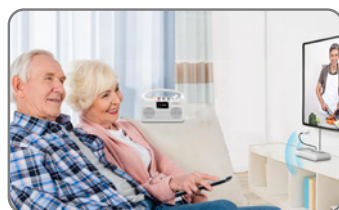

# Bezdrátový televizní reproduktor se základnovou stanicí TX-317

YouTube

- LCD displej
- Bluetooth V5.3
- Reproduktor 10 W (2x5 W)
- 3 různé zvukové režimy
- Několik připojovacích bodů
- Vestavěné FM rádio
- Funkce SOS
- 2 přípojky pro sluchátka

#### Technické údaje:

- Bezdrátové připojení / BT: Dosah ~10 m (otevřený prostor)
- Frekvenční rozsah: 2,4 GHz
- Maximální přenosový výkon 100 mW
- Maximální vyzářený přenosový výkon BT: 2,5 mW
- Funkce: TV-Mode, BT-Mode, Radio, SOS
- Rádiová frekvence: 87,5-108 MHz
- Délka přehrávání: až 8 hodin (při středním objemu)
- Délka nabití: přibližně 3 roky
- Napájení: 5V / 1A
- Lithiová baterie 2000 mAh, 3,7 V
- Nabíjecí rozhraní: USB-C
- Provozní teplota: 0°C až +40°C
- Výrobní materiál: Plast ABS
- Váha / velikost: 636 g / 17,4 x 6 x 12,6 cm