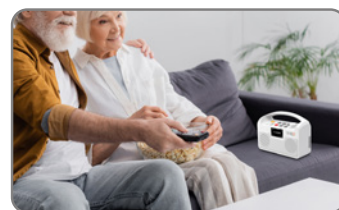

# Bezdrátový televizní reproduktor se základnovou stanicí TX-317

YouTube

- LCD displej
- Bluetooth V5.3
- Reproduktor 10 W (2x5 W)
- 3 různé zvukové režimy
- Několik připojovacích bodů
- Vestavěné FM rádio
- Funkce SOS
- 2 přípojky pro sluchátka

#### Technické údaje:

- Bezdrátové připojení / BT: Dosah ~10 m (otevřený prostor)
- Frekvenční rozsah: 2,4 GHz
- Maximální přenosový výkon 100 mW
- Maximální vyzářený přenosový výkon BT: 2,5 mW
- Funkce: TV-Mode, BT-Mode, Radio, SOS
- Rádiová frekvence: 87,5-108 MHz
- Délka přehrávání: až 8 hodin (při středním objemu)
- Délka nabití: přibližně 3 roky
- Napájení: 5V / 1A
- Lithiová baterie 2000 mAh, 3,7 V
- Nabíjecí rozhraní: USB-C
- Provozní teplota: 0°C až +40°C
- Výrobní materiál: Plast ABS
- Váha / velikost: 636 g / 17,4 x 6 x 12,6 cm