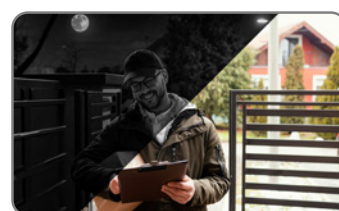

# Wi-Fi kamera wizjerowa TX-366

Większe bezpieczeństwo przy drzwiach wejściowych – łączność w każdym miejscu

- Jakość wideo 3MP, transmisja na żywo i oglądanie nagrań
- 4,3-calowy (10,92 cm) wyświetlacz LCD HD (480P)
- Obsługa dźwięku 1- i 2-kierunkowego między telefonem a aparatem
- Wbudowana bateria litowa 5000mAh; 600 cykli = do 2 miesięcy
- Łatwe ładowanie przez typ C
- Zasięg wykrywania ruchu do 3m
- Szeroki kąt widzenia, zobacz więcej w każdej chwili
- Połączenie bezprzewodowe WiFi 2,4 GHz
- Obsługa pamięci lokalnej na karcie MicroSD do 32 GB