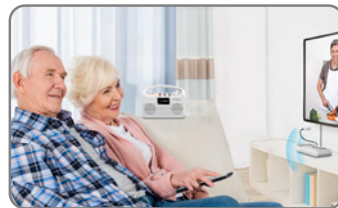

Bezprzewodowy głośnik telewizyjny ze stacją bazową TX-317

YouTube

- Wyświetlacz LCD
- Bluetooth V5.3
- Głośnik 10 W (2x5 W)
- 3 różne tryby odtwarzania dźwięku
- Kilka punktów połączeń
- Wbudowane radio FM
- Funkcja SOS
- 2 złącza dla słuchawek

Specyfikacje techniczne:

- Połączenie bezprzewodowe / BT: Zasięg ~10 m (obszar otwarty)
- Zakres częstotliwości: 2,4 GHz
- Maksymalna moc transmisji: 100 mW
- Maksymalna moc transmisji promieniowanej BT: 2,5 mW
- Funkcje: TV-Mode, BT-Mode, Radio, SOS
- Częstotliwości radiowe: 87,5-108 MHz
- Czas trwania odtwarzania: do 8 godzin (średnia głośność)
- Czas ładowania: około 3 godzin
- Źródło zasilania: 5 V / 1 A
- Bateria litowa 2000 mAh, 3,7 V
- Interfejs ładowania: USB-C
- Temperatura działania: Od 0°C do +40°C
- Materiał: Tworzywo ABS
- Waga / rozmiar: 636 g / 17,4 x 6 x 12,6 cm

Zawartość pakietu: Bezprzewodowy głośnik telewizyjny ze stacją bazową TX-317, zasilacz, kabel do ładowania, kabel optyczny, kabel audio, cyfrowy kabel współosiowy, instrukcja obsługi

Numer artykułu: 5235