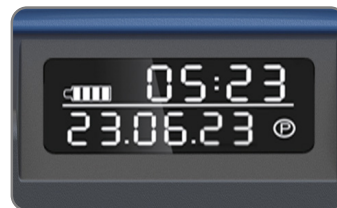

# Disco orario elettronico TX-272

-  Sensore di movimento
-  Regolazione automatica del disco orario
-  2 Displays
-  Retroilluminazione
-  Luce SOS

- Motion sensor
- Imposta il tempo di parcheggio automaticamente
- 2 display
- Display retroilluminato
- Funzione luce SOS
- Omologato ECE

### Specificazioni tecniche

- Numero ECE: E1 10R-0610067
- Tempo di risposta al rilevamento del parcheggio: circa 60 secondi
- Precisione del tempo:  $\pm 2$  min. / anno
- Intervallo di tempo di parcheggio: 15 minuti e 30 minuti (regolabile)
- Batteria: batteria a bottone 3V CR2450 (inclusa)
- Durata della batteria: circa un anno
- Materiale: ABS+PC
- Temperatura di utilizzo:  $-20^{\circ}\text{C} - 75^{\circ}\text{C}$

### Peso / Dimensioni:

- 79g / (L) 10,2 x (W) 7,9 x (H) 2,5 cm

### Contenuto della confezione:

- Disco orario elettronico TX-272, batteria CR2450, manuale di istruzioni

Article No.: 5119