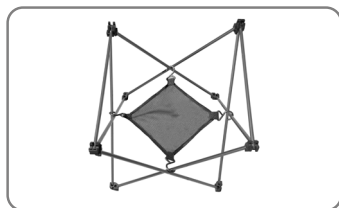

# Skládací solární kempingový stůl 20W TX-251

- Vyrábí energii pomocí solární desky stolu
- 1x USB-A & 1x USB-C port pro snadné nabíjení smartphonů a tabletů
- Skládací, kompaktní design, ideální pro kempování a venkovní použití
- Snadné sestavení
- Dvě tašky po stranách pro uložení věcí
- Síťová taška pod stolem jako další úložný prostor
- Pohodlné přenosné tašky na desku stolu a držák
- Tkanina vyrobená z PVC materiálu

#### Technické údaje:

- Max. Napájení: 20 W  $\pm$ 5 % ( pod STC)
- Max. Napětí: 4,74 V
- Aktuální: 3,0 A max
- Účinnost: >19 %
- Rychlost nabíjení: až 10 000 mAh za cca 10 h
- USB výstup: USB-A: 5V/2,4A; USB-C: 5V/2,4A s 16W max.
- Provozní teplota: -20 °C~+60 °C
- Třída ochrany: IP54 (spojovací box není vodotěsný)
- Materiál: Matný PET povrch, 1680D matná PVC spodní polyesterová tkanina
- Nosnost: 5 kg max.
- Hmotnost / rozměry zařízení: 1,9 kg / Solární panel (složený): (D) 60,8 x (Š) 39,3 (20,0) x (V) 1,1 cm; Stůl: (D) 60,8 x (Š) 40,5 x (V) 42,0 cm

#### Obsah balení:

Skládací rám kempingového stolu + skládací solární panel 20W TX-251, síťová taška pod stůl, návod k použití

Číslo položky: 5083