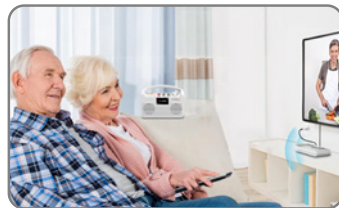

Enceinte acoustique TV sans fil avec station de base TX-317

- Écran LCD
- Bluetooth V5,3
- Haut-parleur 10W (2x5 W)
- 3 modes sonores différents
- Points de connexion multiples
- Radio FM intégrée
- Fonction SOS

Caractéristiques techniques:

- Connexion sans fil /BT: distance de transmission ~10 m (espace ouvert)
- Bande de fréquence de 2.4 GHz
- Puissance de transmission max. de 100 mW
- Puissance de transmission rayonnée max. BT: 2,5 mW
- Fonctions: Mode TV, mode BT, Radio, SOS
- Fréquence radio: 87,5-108 MHz
- Temps de jeu: jusqu'à 8 heures (volume moyen)
- Temps de chargement: environ 3 h
- Source d'alimentation: 5B/1A
- Batterie au lithium 2000 mAh, 3,7 V
- Interface de chargement: USB-C
- Température de fonctionnement: 0°C à +40°C
- Matériau: plastique ABS
- Poids/dimensions: 636g / 17,4 x 6 x 12,6 cm

Contenu de la livraison: Enceinte acoustique TV sans fil avec station de base TX-317, adaptateur d'alimentation, câble de chargement, câble optique, câble audio, câble coaxial numérique, manuel d'utilisation