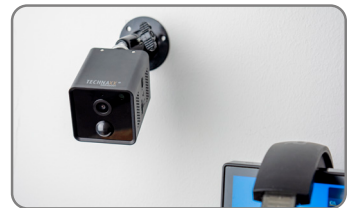

# Mini Wi-Fi IP-camera TX-190

met bewegingsdetectiesensor & ingebouwde oplaadbare batterij

-  FullHD video resolutie
-  PIR bewegingsdetectie tot 8m
-  Kijkhoek 100°
-  WiFi ondersteuning tot 15m
-  Batterijgevoed, oplaadbaar tot 15 dagen
-  Laag stroomverbruik
-  Bidirectionele communicatie
-  MicroSD-kaart voor opslag tot 128GB
-  Nachtzicht, zwarte LED tot 5m
-  Gratis Security Premium-app

- FullHD-videoresolutie 2304x1296 met een maximum van 15 beelden/s
- PIR-bewegingsdetectie tot ~8m met automatische opname
- Brede kijkhoek van 100° horizontaal en 62° verticaal
- 2 niet-gloeiende IR LEDs (940nm) tot ~5m voor optimaal nachtzicht
- Werkt op accu's, ingebouwde oplaadbare accu (tot 15dagen)
- Ondersteunt Wi-Fi 2,4GHz IEEE802.11 b/g/n, laag stroomverbruik
- Wifi-overdrachtsafstand tot max. 15m (open veld)
- Kan worden gebruikt als aanvullende camera voor de TX-128 of als stand-alone camera
- Gratis Security Premium app voor wereldwijde toegang [iOS en Android]
- Download opnames via de app op uw smartphone
- Pushmelding op uw smartphone
- Ingebouwde microfoon en luidspreker voor tweerichtingscommunicatie
- Ondersteunt MicroSD-kaarten (HC/XC) tot 128GB (klasse 10) voor lokale opnamen