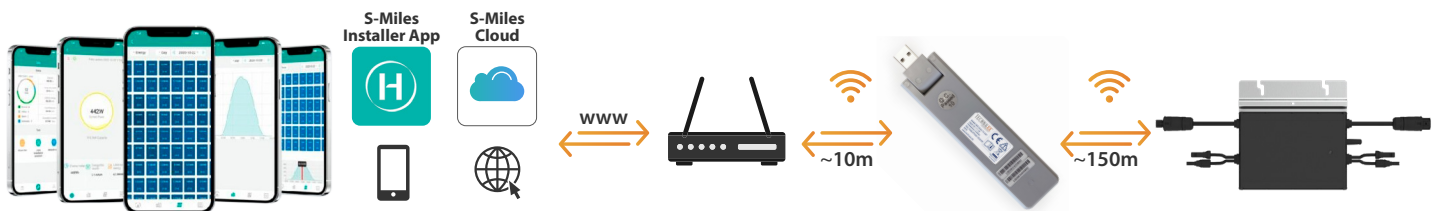

Clé Wi-Fi TX-247

Transfert de données panneau solaire plug & play équipé d'onduleur Hoymiles

- 10m WiFi jusqu'à
- 150m Distance au micro-onduleur jusqu'à
- Plug and Play
- 15min Acquisition de données
- Restriction
- Application gratuite

- Transfert de données panneau solaire plug & play équipé d'onduleur Hoymiles, de séries HM et MI
- Surveillance au niveau des modules, pour 4 modules photovoltaïques maximum (y compris le stockage des données)
- Gestion à distance du système avec la plateforme S-Miles Cloud, accessible via l'application (Android + Apple) et le navigateur Internet (La création du compte S-Miles peut être effectuée directement par l'utilisateur final)
- Données et alarmes en temps réel sur l'application S-Miles
- Informations de données sur la production d'énergie (intervalle de 15 minutes)
- Plug and Play — installation simple
- Distance maximale (à l'air libre et selon l'environnement d'installation): 150 m
- Identique à l'unité Hoymiles DTU-WLite
- Connexion directe avec port USB (adaptateur secteur USB inclus)
- Réduction de la puissance du micro-onduleur

Caractéristiques techniques :

Communication avec le micro-onduleur

- Méthode de communication: RF propriétaire 2,4 GHz (Nordic)
- Gamme de fréquences: 2,403-2,475 GHz
- Puissance de sortie rayonnée maximale: -2,72 dBm/0,53 mW
- Distance maximale (à l'air libre): 150 m

Alimentation (adaptateur)

- Tension d'entrée de/de sortie/d'énergie l'adaptateur: 100-240V AC / 5V/2A / max. 5W

Données mécaniques

- Plage de température ambiante (en °C): -20 à +55
- Poids / Dimensions: 43 g / (L) 14,3 x (H) 3,3 x (P) 1,25 cm