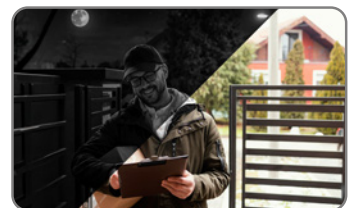

Wi-Fi cámara de mirilla TX-366

Más seguridad en la puerta de casa: conectado en todas partes

- Calidad de video de 3MP, transmisión en vivo y visualización de grabaciones
- Pantalla LCD HD de 4,3" (10,92 cm) (480P)
- Admite audio unidireccional y bidireccional entre el teléfono y la cámara
- Batería de litio incorporada de 5000 mAh; 600 timbres = hasta 2 meses
- Fácil de cargar mediante tipo C
- Distancia de detección de movimiento de hasta 3 m
- Amplio ángulo de visión, vea más de cada momento
- Conexión inalámbrica WiFi 2,4 GHz
- Admite almacenamiento local mediante tarjeta MicroSD de hasta 32 GB