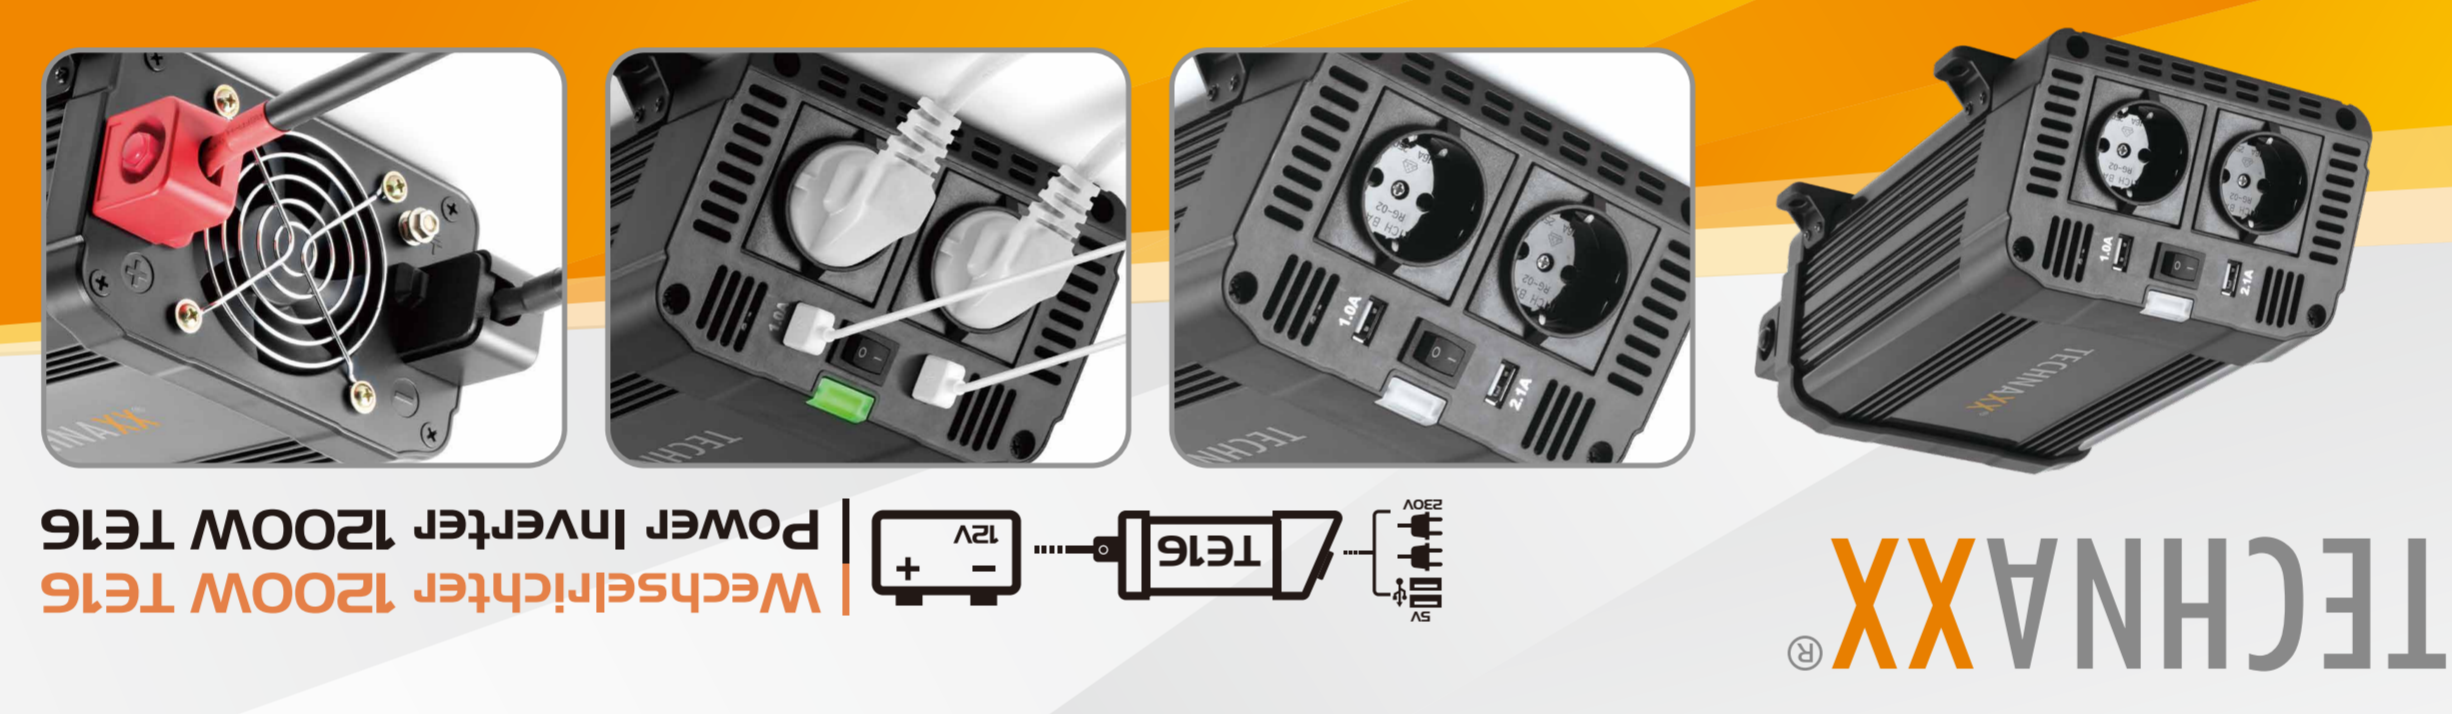

TECHNAXX®

Wechselrichter 1200W TE16
Power Inverter 1200W TE16

Zur mobilen Nutzung verschiedener Elektrogeräte über 12V Anschluss

For mobile use of various electronic devices via 12V connection

WEEE-Reg.-Nr.: 603881
Technaxx GmbH & Co. KG
Köpenicker Str. 105, 40388 Frankfurt a.M., Germany
http://www.facebook.com/technaxx

Made in China

4 260358 121086