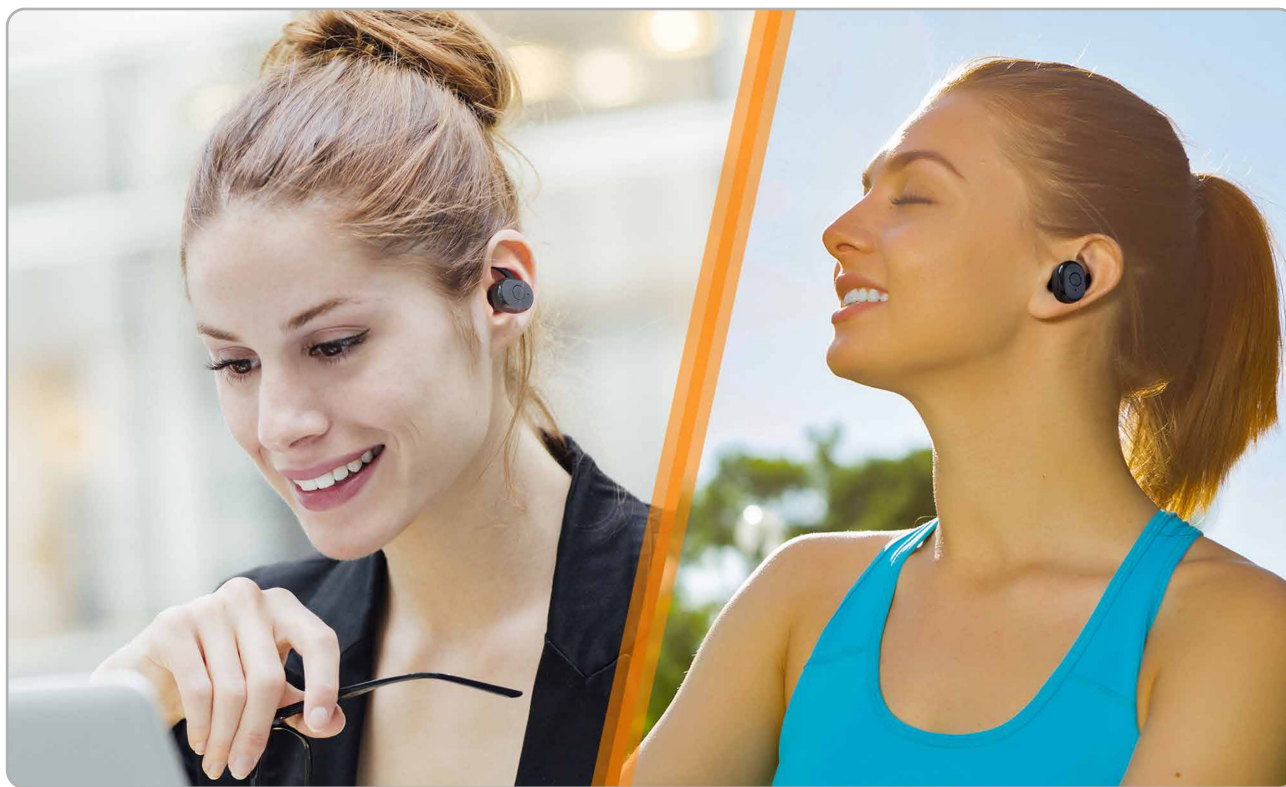

Cuffie In-Ear bluetooth BT-X49 con tecnologia TWS

Mini Cuffie True-Wireless-Stereo per un maggiore movimento

- Trasferimento di musica & funzione vivavoce tramite Bluetooth V4.2
- Associazione con dispositivi audio abilitati Bluetooth, smartphone, tablet, ecc.
- Microfoni integrati in entrambe le cuffie In-Ear
- Riduzione del rumore & dell'eco
- Design intra-auricolare wireless
- Tasto per funzioni su entrambe le cuffie In-Ear (play/pause/on/off)
- Chiamate telefoniche, riselectzione, risposta
- Ganci per le orecchie morbidi e comodi
- Ideale per le attività sportive