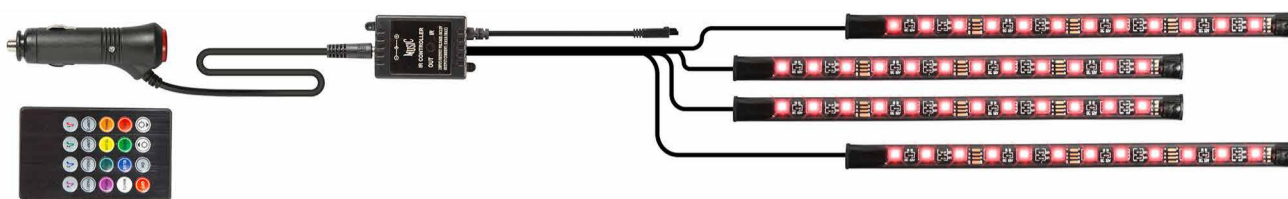

## Illuminazione interna per auto TX-140

- Dotato di microfono e di sensore creando degli effetti luce perfettamente sincronizzati alla musica
- Quattro pannelli a luci LED con adesivo per una facile e veloce installazione
- Otto modalità di luce con riproduzione del colore variabile

### Specificazioni tecniche:

- Telecomando con 20 tasti
- Peso / Dimensioni: 0,2 kg / (L) 22 x (L) 1,5 x (H) 0,5 cm
- Alimentazione accendisigari 12V
- Lunghezza del cavo ca. 105 cm (anteriore)
- Lunghezza del cavo ca. 140 cm (posteriore)
- Fusibile interno 3A

### Compatibilità:

Può essere utilizzato con tutte le prese per auto da 12V

### Contenuto della confezione:

4 pannelli a luce LED per interni auto TX-140, manuale

Numero di articolo 4858