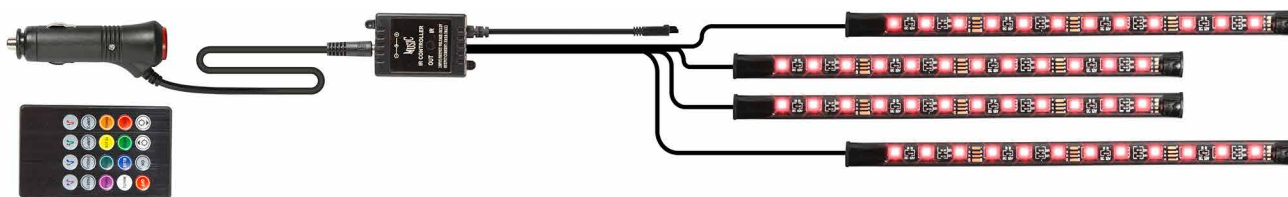

Oświetlenie wnętrza samochodu TX-140

- Wbudowany bardzo czuły mikrofon, spektrum światła i kolorów automatycznie dostosowuje się do muzyki
- Oświetli wnętrze pojazdu zgodnie z życzeniami w 8 różnych kolorach
- 8 trybów automatycznych ze zmieniającym się odwzorowaniem kolorów

Specyfikacje techniczne:

- Pilot zdalnego sterowania z 20 klawiszami
- Waga / wymiary: 0,2 kg / (dł.) 22 x (szer.) 1,5 x (wys.) 0,5 cm
- Zasilacz 12V zapalniczki
- Długość kabla ok. 105 cm (przód)
- Długość kabla ok. 140 cm (tył)
- Bezpiecznik wewnętrzny 3A

Zgodność:

Może być stosowany ze wszystkimi gniazdami samochodowymi 12V

Zawartość pakietu:

Lampka oświetlenia wnętrza samochodu TX-140, ręczna

Numer pozycji 4858