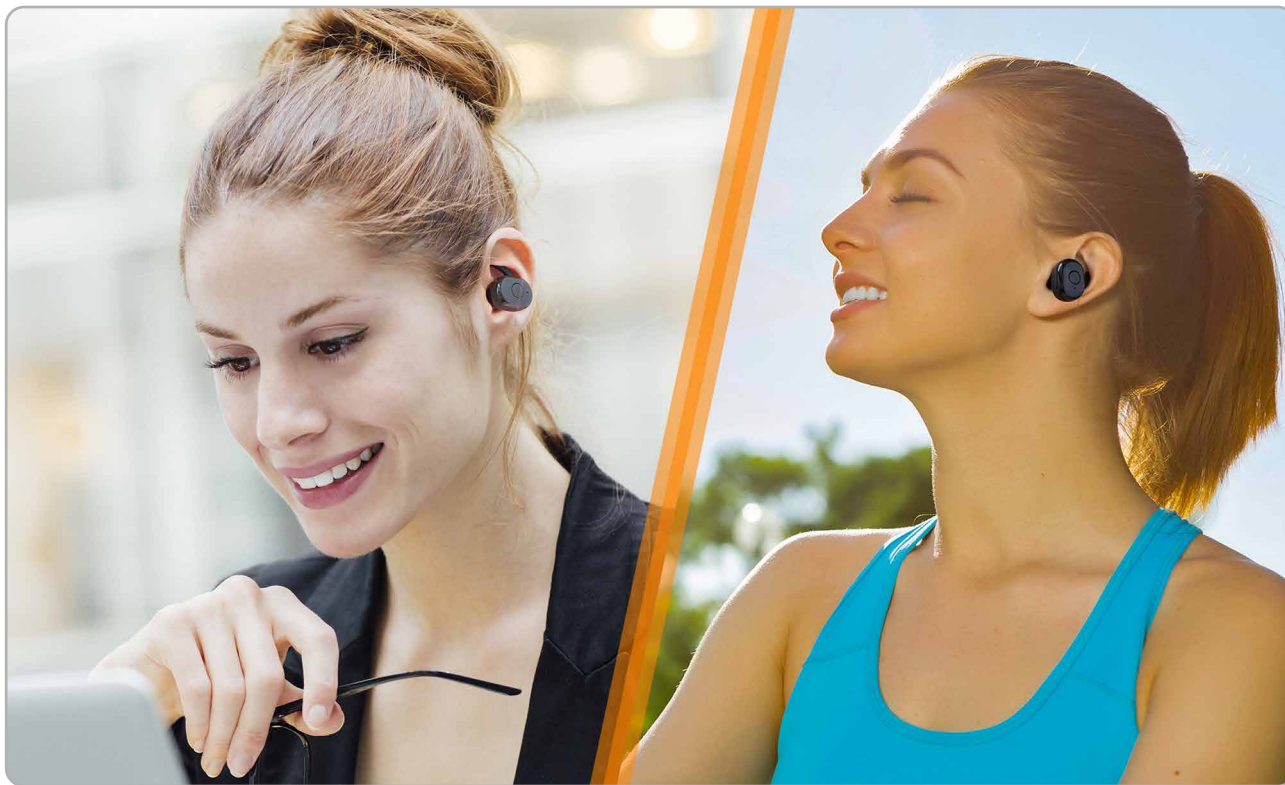

Mini TWS Bluetooth Słuchawki In-Ear BT-X49

Mini Słuchawki True-Wireless-Stereo dla maksymalnej swobody ruchu

- Przesyłanie muzyki & funkcją zestawu głośnomówiącego przez BT V4.2
- Parowanie z urządzeniami audio obsługującymi technologię Bluetooth, smartfonami, tabletami, itp.
- Wbudowane mikrofony w obu słuchawkach In-Ear
- Redukcja szumów & echa
- Bezprzewodowa konstrukcja douszna
- Przycisk funkcji na obu słuchawkach dousznych (odtwarzanie/pauza/włączanie/wyłączanie)
- Połączenia telefoniczne, ponowne wybieranie, odbierania połączeń
- Miękkie i wygodne zaczepy na ucho
- Idealne do uprawiania sportów