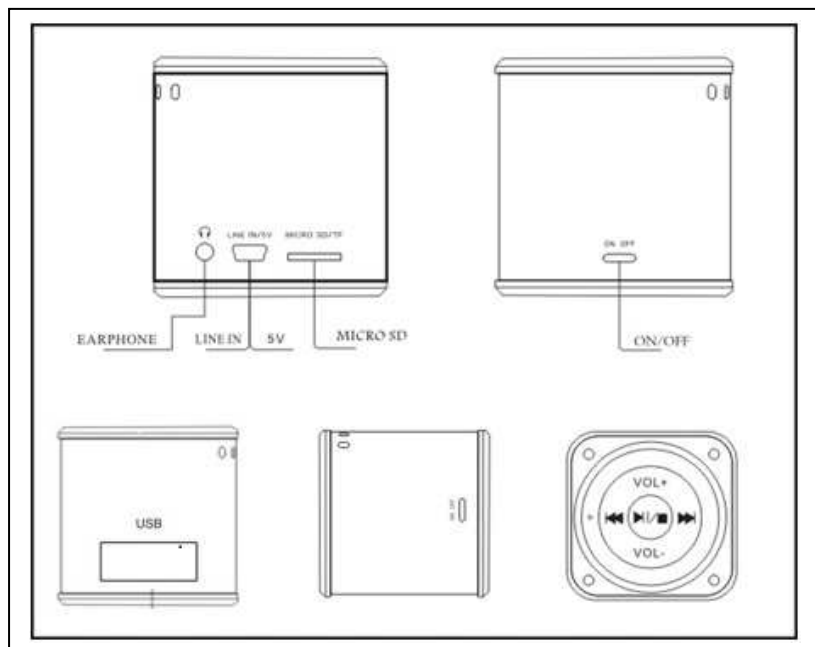

MINI MusicMan® * Gebruikersaanwijzing

U treft de Verklaring van Conformiteit voor dit apparaat aan op de volgende Internet-link: www.technaxx.de/ (in de onderste balk "Konformitätserklärung"). Voordat u het apparaat de eerste keer, lees aandachtig de gebruikersaanwijzing alsjeblieft.

Telefoonnummer voor technische ondersteuning: 01805 012643 (14 cent/minuut vanaf een Duitse vaste lijn en 42 cent/minuut vanaf mobiele netwerken). Gratis E-mail: support@technaxx.de

Dit product heeft een oplaadbare batterij. Het moet volledig worden opgeladen voor het eerste ingebruikname. OPMERKING: Zet het volume niet te hoog – u kunt hier gehoorbeschadiging door oplopen! OPMERKING: Laad de batterij van het apparaat iedere 2–3 maanden op als deze niet gebruikt wordt!

- Draagbare Mini luidspreker voor MP3,iPhone,iPad,iPod, mobiele telefoons, PC/notebook
- USB & MicroSD tot 32GB & AUX/Line-IN
- Raster bescherming voor de luidsprekerconus
- Duurzame aluminium behuizing in 5 metallic kleuren

Knoppen functies

Knop	Functie
▶II/■	Afspelen / Pauzeren
VOL –	Verlaag volume
VOL +	Verhoog volume
◀◀	Eén titel terug / Vorige muziek
▶▶	Een titel voor / Volgende muziek

1x kort drukken op ▶II/■ = Apparaat speelt muziek af; In de afspeelmodus: 1x kort indrukken ▶II/■ = Apparaat schakelt over naar de pauzmodus; nogmaals een korte druk op ▶II/■ = het afspelen gaat verder; Stop het apparaat door het uit te zetten, Trek de MicroSD-kaart of USB-stick eruit..

De batterij opladen:

Sluit de mini-USB-kabel* (*meegeleverd) aan op de mini USB-sleuf (Line-IN 5V) op de luidspreker. Sluit vervolgens de USB-poort aan op de USB-sleuf op de pc of op een andere USB-poort van een oplader. Vervolgens licht de LED RODE op. Wanneer de luidspreker volledig is opgeladen, gaat de LED uit. (Aanbeveling: Schakel de luidspreker uit tijdens het opladen.) Als de luidspreker langer aan het opladen is, duurt het langer om volledig op te laden.) Gelieve de batterij altijd volledig op te laden.