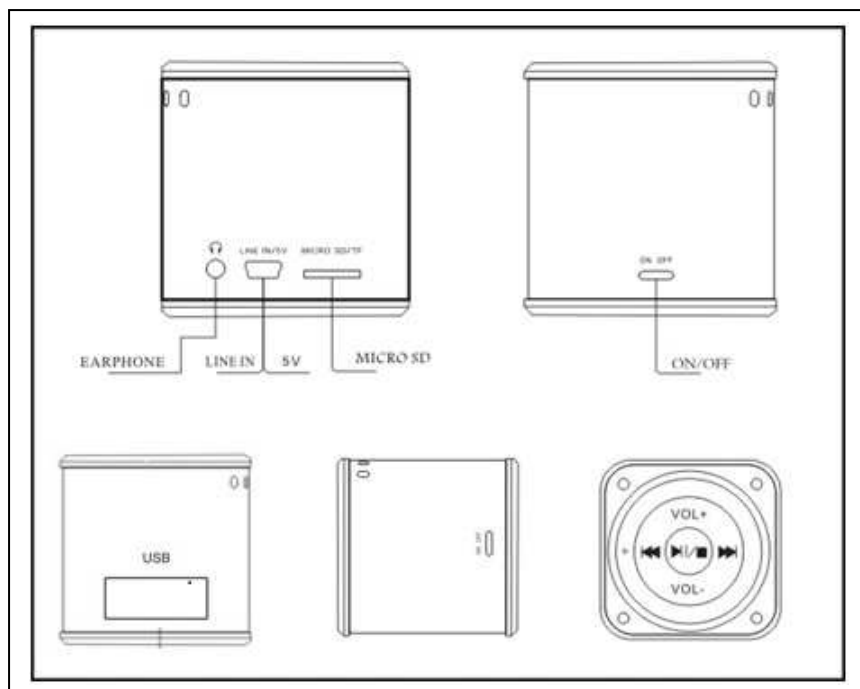

MINI MusicMan® * Manual de usuario

Declaración de Conformidad se encuentra en: www.technaxx.de/

Antes de utilizar el dispositivo por la primera vez, lea atentamente este manual.

Número de teléfono de ayuda técnica: 01805 012643 (14 céntimos/minuto desde líneas fijas en Alemania y 42 céntimos/minuto desde redes móviles). Email gratuito: support@technaxx.de

Este dispositivo tiene una batería recargable. Se debe estar completamente cargada antes del primer uso. No suba el volumen demasiado, ¡El resultado puede ser pérdida de audición! NOTA: Carga la batería cada 2 a 3 meses si no se usa.

- Mini altavoz para MP3, iPhone, iPad, iPod, teléfonos móviles, PC/ordenador portátil
- USB & MicroSD hasta 32GB & AUX/Line-IN
- Rejilla protectora de altavoz
- Cuerpo de aluminio resistente en 5 colores metálicos

Funciones de teclas

Tecla	Función
▶||/■	Reproducción / Pausa
VOL -	Disminuir volumen
VOL +	Aumentar volumen
◀◀	Una atrás / Última música
▶▶	Una siguiente / Próxima música

1x pulsación corta de ▶||/■ = dispositivo reproduce música; En el modo de Reproducción: 1x pulsación corta de ▶||/■ = dispositivo entra en el modo de Pausa; de nuevo 1x pulsación corta de ▶||/■ = modo de Reproducción continua; Puede Stopp el dispositivo colocando el botón Entender/Apagar en OFF y de desconectar la tarjeta MicroSD o la memoria USB.

Carga de la batería

Conecte el cable Mini USB* (*incluido) en la ranura Mini USB del altavoz. Después conecte el puerto USB a la ranura USB del PC o a un USB de otro cargador. Cuando el altavoz está conectado, el LED brilla en ROJO. Se apagará cuando el altavoz esté completamente cargado. (Recomendación: apague el altavoz mientras se esté cargando. Cuando esté en funcionamiento, tardará más tiempo en cargarse completamente). Por favor haga siempre una carga completa de la batería.