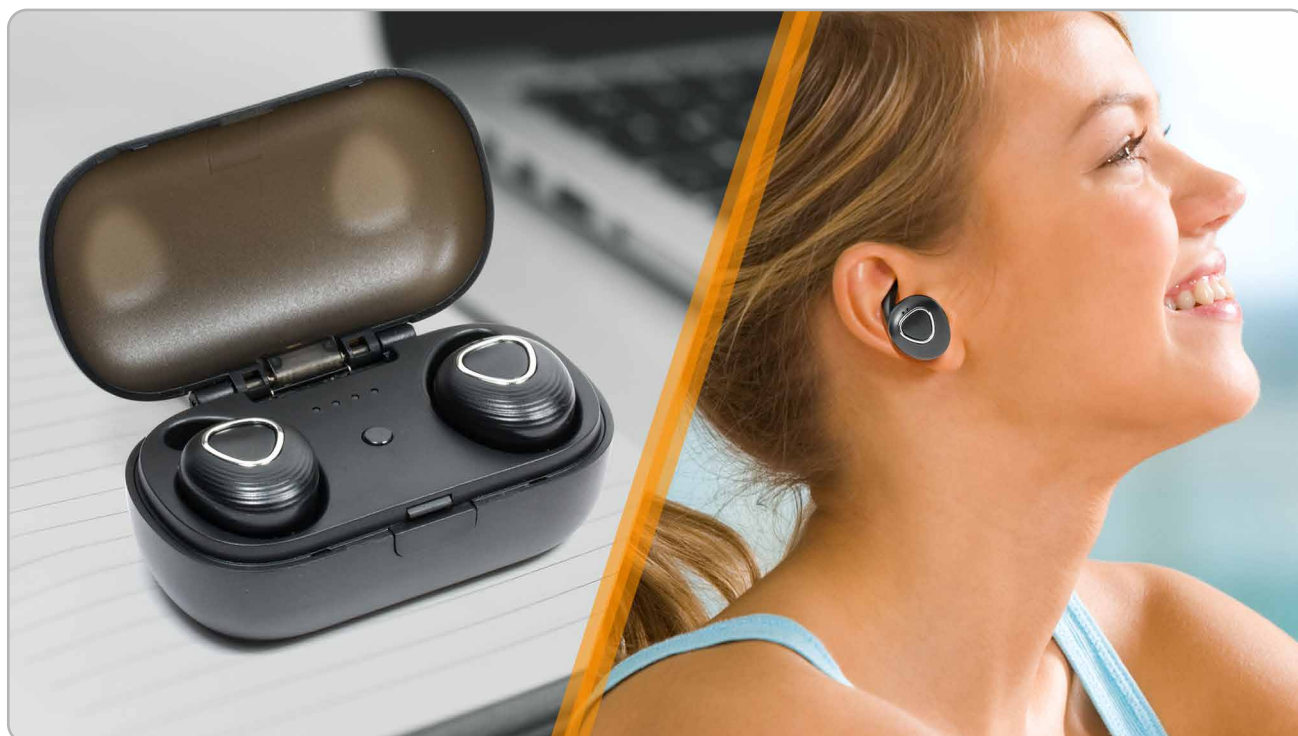

## TWS Bluetooth špuntová Sluchátka BT-X39

Sluchátka True-Wireless-Stereo s funkcí handsfree

- Sluchátka True-Wireless-Stereo (TWS) pro maximální svobodu pohybu
- Přenos hudby & funkce handsfree prostřednictvím BT V4.2
- Párování s audio zařízeními vybavenými Bluetooth, chytrými telefony, tablety atd.
- Vestavěný mikrofon
- Redukce hluku & ozvěny díky dokonalému designu sluchátek
- Automatické připojení obou špuntových sluchátek
- Tlačítko funkce
- Telefonické hovory, opakované vytáčení, přijetí hovoru
- Měkké a pohodlné ušní háčky, ideální ke sportovním aktivitám
- Třída ochrany IPX4 (proti stříkajícím)

### Obsah balení:

- MusicMan® TWS Bluetooth špuntová Sluchátka BT-X39
- Nabíjecí pouzdro
- Micro USB nabíjecí kabel
- 3 páry konektorů do uší
- Návod k obsluze

Číslo položky 4773