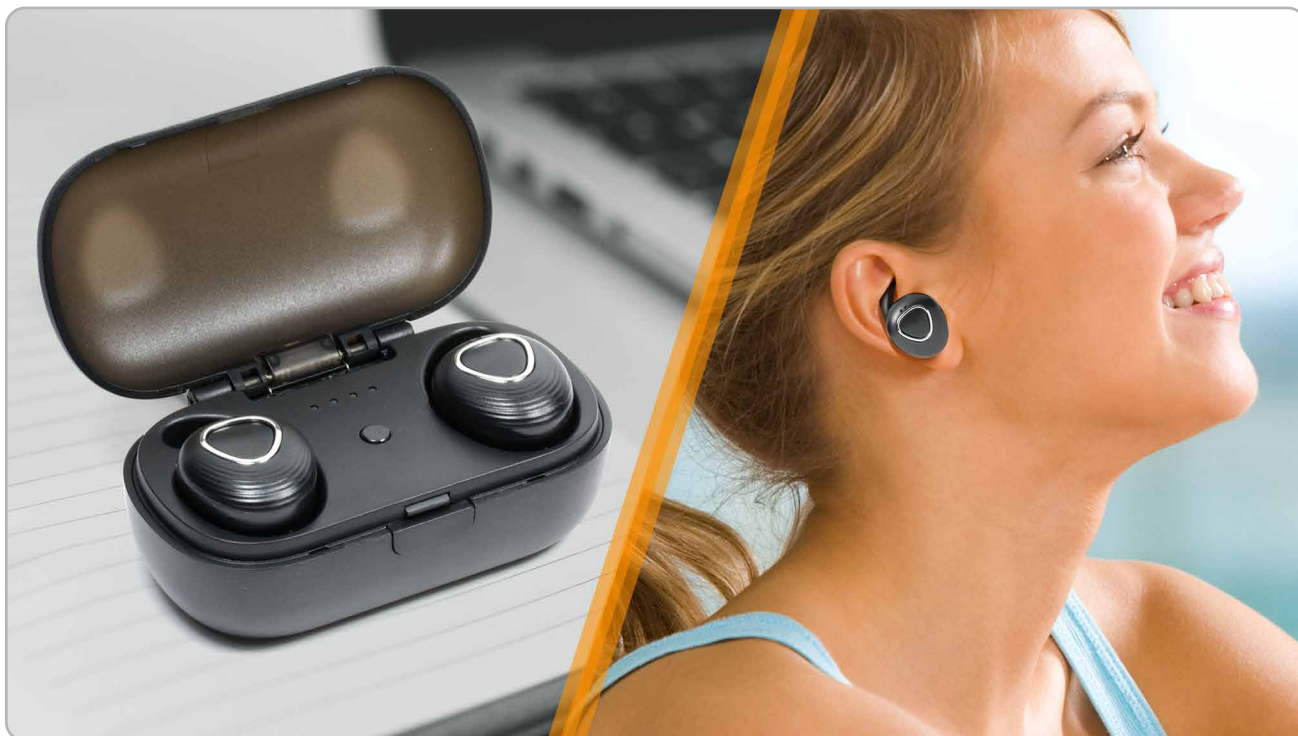

TWS Bluetooth Słuchawki douszne BT-X39

Słuchawki True-Wireless-Stereo z funkcją głośnomówiącą

- Słuchawki douszne True-Wireless-Stereo (TWS) zapewniają maksymalną swobodę ruchów
- Przesyłanie muzyki i funkcją zestawu głośnomówiącego przez Bluetooth V4.2
- Parowanie z urządzeniami audio obsługującymi technologię Bluetooth, smartfonami, tabletami, itp.
- Wbudowane mikrofony
- Redukcja szumów & echa dzięki konstrukcji dousznej słuchawek
- Automatyczne połączenie obu słuchawek dousznych
- Przycisk funkcja
- Połączenia telefoniczne, ponowne wybieranie, odbierania połączeń
- Miękkie i wygodne zaczepy na ucho, idealne do uprawiania sportów
- Klasa ochrony IPX4 (przed rozbryzganiami)