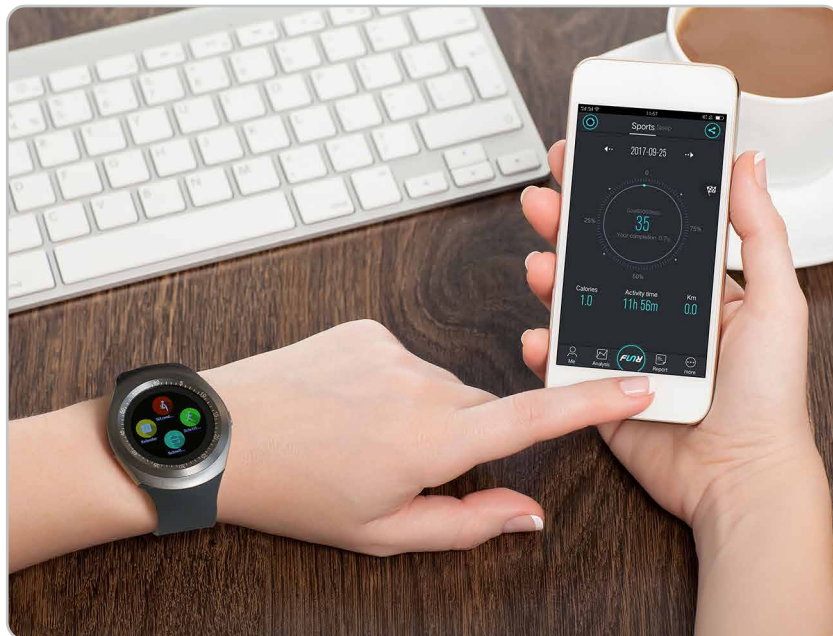

TrendGeek Smartwatch TG-SW1

Mobile phone, Fitness-Tracker and Media-Player

-  Mobilní telefon, fitness tracker a přehrávač médií
-  Bezkonfigurační zámek bez SIM zámků, zásuvný modul pro kartu nano-sim karta
-  Připojení smartphone přes bluetooth: Push zprávy, dálkové ovládání fotoaparátu, ovládání hudby
-  Synchronizace kontaktů, zpráv, posledních zobrazených hovorů
-  Zmeškané hovory, upozornění (SMS, MMS, GMail, WeChat, Whatsapp, QQ, Facebook, Twitter atd.)
-  Funkce Anti lost: najít svůj mobilní telefon s hodinkami a naopak

- Mobilní telefon, fitness tracker a přehrávač médií
- Bezkonfigurační zámek bez SIM zámků, zásuvný modul pro kartu nano-sim karta
- Čtyřpásmový GSM (850/900/1800/1900 MHz)
- Bluetooth 3.0
- Aplikace zdarma FunRun: dostupná v Google Playstore
- Připojení smartphone přes bluetooth: Push zprávy, dálkové ovládání fotoaparátu, ovládání hudby
- Synchronizace kontaktů, zpráv, posledních zobrazených hovorů
- Zmeškané hovory, upozornění (SMS, MMS, GMail, WeChat, Whatsapp, QQ, Facebook, Twitter atd.)
- Funkce Anti lost: najít svůj mobilní telefon s hodinkami a naopak
- Monitorování spánku: Zaznamenejte spánek a analyzujte vzory spánku
- Funkce fitness: Krokoměr, měřič kalorií
- Funkce spouště, zobrazení času, funkce budíku, telefonní seznam, kalendář a mnoho dalšího
- Rozhraní Micro-USB, microSD slot pro karty do 32 GB
- Volba 3 různých nastavení displeje pro zobrazení ciferníku

Technické údaje :

- Displej: 1.2 "Kruhová dotyková obrazovka LCD (240 * 240)
- Processor: MTK6261
- Bluetooth: BT 3.0
- Uložení: 32 MB Ram + plug in pro karty micro (SDHC) až 32 GB
- Slot na SD kartu: 2G (GSM/GPRS 850/900/1800/1900)
- Vestavěná baterie: Lithium polymer 280 mAh 3,7V
- Jazyky: DE, CZ, GB, FR, ES, IT, PL, PRT, TR, NL, Arabic
- Velikost výrobku: 43*12.5mm
- Hmotnost výrobku: 0,0520 kg
- Hmotnost balení: 0,0890 kg
- Systémové požadavky: Android 4.3 a výše