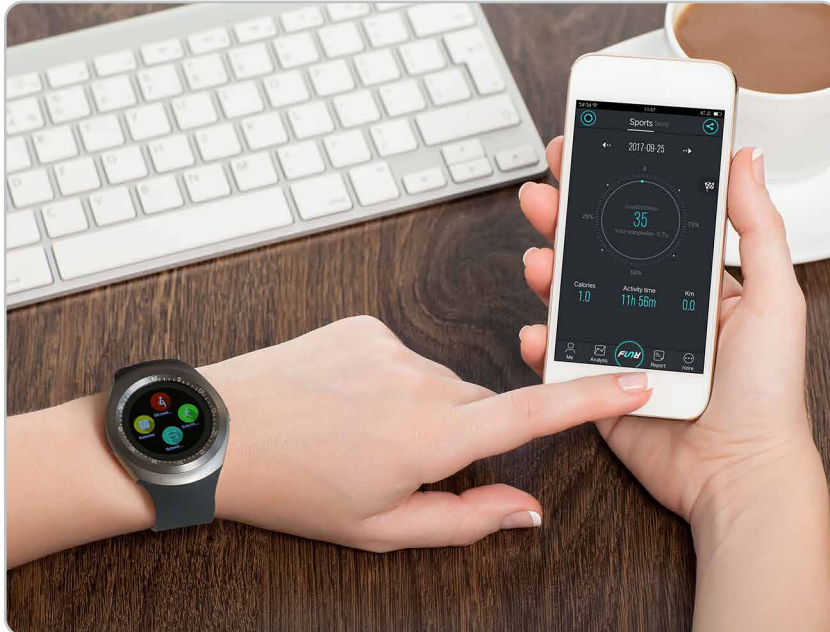

## TrendGeek Smartwatch TG-SW1

Mobile phone, Fitness-Tracker and Media-Player

-  **Mobiele telefoon, Fitness-tracker en Mediaspeler**
-  **Zonder contract, SIM lock vrij , plaats voor een Nano-simkaart**
-  **Smartphone-connectiviteit via Bluetooth: Push berichten, camera afstandsbediening, muziekbediening**
-  **Synchronisatie van contacten, berichten, recente gesprekken tonen**
-  **Gemiste oproepen, meldingen (van SMS, MMS, GMail, WeChat, Whatsapp, QQ, Facebook, Twitter etc.)**
-  **Anti verlies functie: vind uw mobiele telefoon met uw horloge en andersom**

- **Mobiele telefoon, Fitness-tracker en Mediaspeler**
- **Zonder contract, SIM lock vrij , plaats voor een Nano-simkaart**
- **Quad band GSM (850/900/1800/1900 MHz)**
- **Bluetooth 3.0**
- **Gratis app FunRun: beschikbaar bij Google Playstore**
- **Smartphone-connectiviteit via Bluetooth: Push berichten, camera afstandsbediening, muziekbediening**
- **Synchronisatie van contacten, berichten, recente gesprekken tonen**
- **Gemiste oproepen, meldingen (van SMS, MMS, GMail, WeChat, Whatsapp, QQ, Facebook, Twitter etc.)**
- **Anti verlies functie: vind uw mobiele telefoon met uw horloge en andersom**
- **Slaapmonitoring: Neem slaap op en analyseer slaappatronen**
- **Fitness functie: Stappenteller, calorieënteller**
- **Sluiterfunctie, tijdsweergave, alarmfunctie, telefoonboek, kalender en veel meer**
- **Interfaces: Micro-USB, microSD gleuf voor kaarten tot 32GB**
- **Keus uit 3 verschillende weergave-instellingen voor de wijzerplaat**