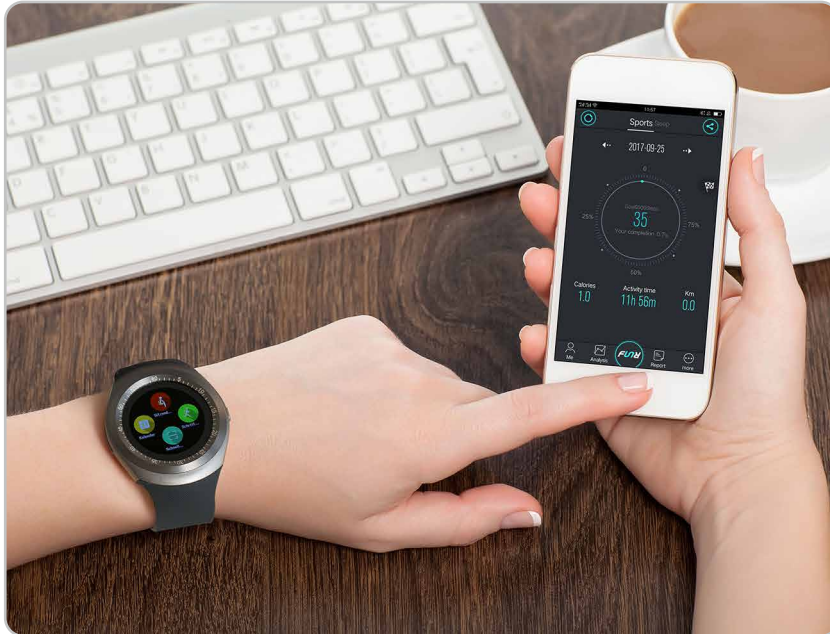

## TrendGeek Smartwatch TG-SW1

Mobile phone, Fitness-Tracker and Media-Player

-  Teléfono móvil, seguimiento de ejercicio y reproductor de medios
-  Sin contrato, sin bloqueo SIM, ubicación de conexión para tarjeta Nano SIM
-  Conectividad con teléfono por Bluetooth: Mensajes de notificación, activación remota de cámara, control de música
-  Sincronización de contactos, mensajes y llamadas más recientes
-  Llamadas perdidas, alertas de (SMS, MMS, GMail, WeChat, Whatsapp, QQ, Facebook, Twitter etc.)
-  Función anti pérdida: Encuentre su teléfono con su reloj y viceversa

- Teléfono móvil, seguimiento de ejercicio y reproductor de medios
- Sin contrato, sin bloqueo SIM, ubicación de conexión para tarjeta Nano SIM
- GSM cuatribanda (850/900/1800/1900 MHz)
- Bluetooth 3.0
- Aplicación gratuita FunRun: disponible en Google Playstore
- Conectividad con teléfono por Bluetooth: Mensajes de notificación, activación remota de cámara, control de música
- Sincronización de contactos, mensajes y llamadas más recientes
- Llamadas perdidas, alertas de (SMS, MMS, GMail, WeChat, Whatsapp, QQ, Facebook, Twitter etc.)
- Función anti pérdida: Encuentre su teléfono con su reloj y viceversa
- Monitorización del sueño: Registre su sueño y analice sus patrones
- Función de deporte: Podómetro, calorímetro
- Función de obturador, indicador de hora, función de alarma, agenda, calendario y mucho más
- Interfaces: Micro USB, ranura micro SD para tarjetas hasta 32GB
- Elección de 3 configuraciones de pantalla distintas para el dial