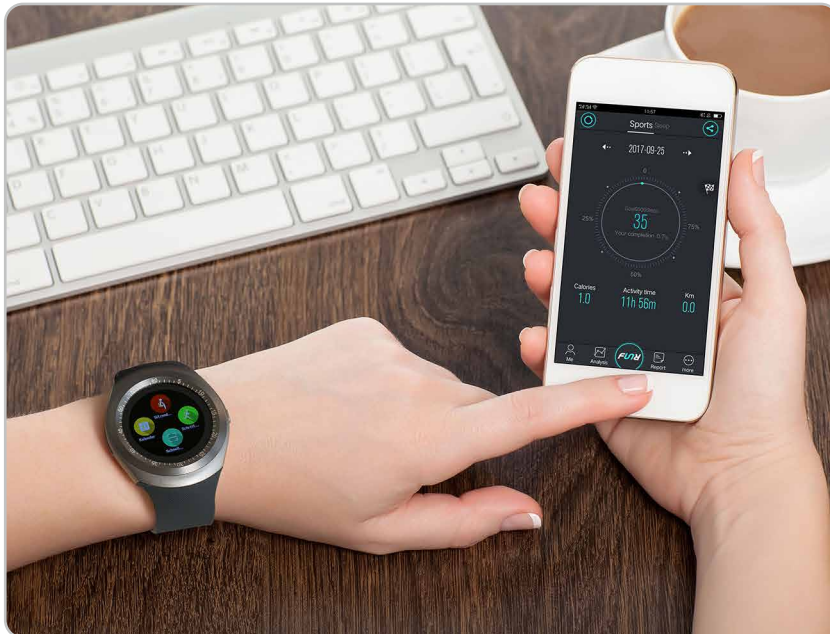

TrendGeek Smartwatch TG-SW1

Mobile phone, Fitness-Tracker and Media-Player

-  Telefon komórkowy, monitor aktywności i odtwarzacz multimedialny
-  Bez kontraktu, bez sim-locka, z gniazdem na kartę nano SIM
-  Łączność ze smartfonem przez Bluetooth: Przekazywanie wiadomości, zdalne sterowanie kamerą, sterowanie muzyką
-  Synchronizacja kontaktów, wiadomości, ostatnio wyświetlanych połączeń
-  Połączenia nieodebrane, powiadomienia (SMS, MMS, Gmail, WeChat, WhatsApp, QQ, Facebook, Twitter, itp.)
-  Funkcja zapobiegająca zgubieniu: znajdź swój telefon komórkowy przy pomocy zegarka i odwrotnie

- **Telefon komórkowy, monitor aktywności i odtwarzacz multimedialny**
- **Bez kontraktu, bez sim-locka, z gniazdem na kartę nano SIM**
- **Czterozakresowy GSM (850/900/1800/1900MHz)**
- **Bluetooth 3.0**
- **Darmowa aplikacja FunRun: dostępna w Google Playstore**
- **Łączność ze smartfonem przez Bluetooth: Przekazywanie wiadomości, zdalne sterowanie kamerą, sterowanie muzyką**
- **Synchronizacja kontaktów, wiadomości, ostatnio wyświetlanych połączeń**
- **Połączenia nieodebrane, powiadomienia (SMS, MMS, Gmail, WeChat, WhatsApp, QQ, Facebook, Twitter, itp.)**
- **Funkcja zapobiegająca zgubieniu: znajdź swój telefon komórkowy przy pomocy zegarka i odwrotnie**
- **Monitorowanie snu: Zapis snu i analiza cyklu snu**
- **Funkcja fitness: Krokomierz, licznik kalorii**
- **Funkcja migawki, wyświetlanie godziny, funkcja alarmu, książka telefoniczna, kalendarz i wiele innych**
- **Interfejs: Micro USB, gniazdo micro SD dla kart do 32GB**
- **Wybór 3 różnych ustawień wyświetlania tarczy zegarka**