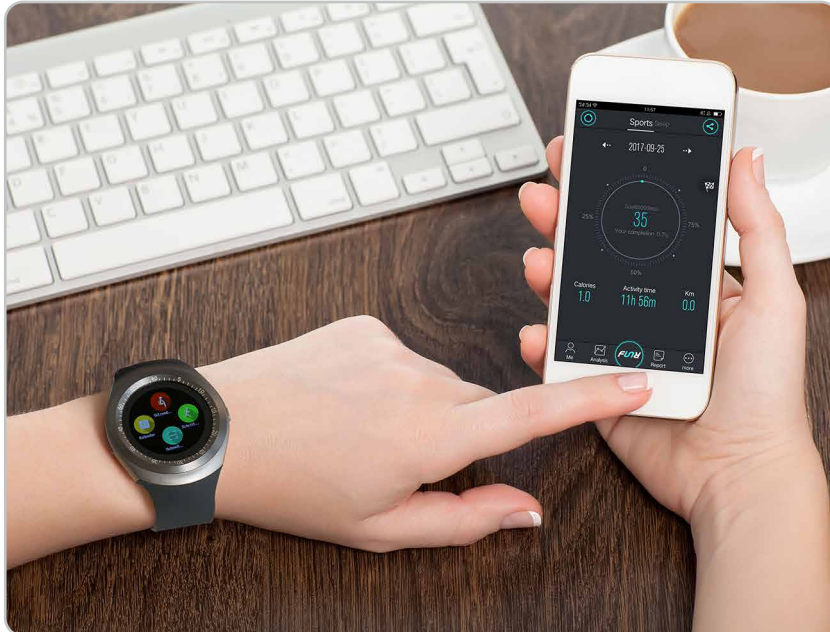

TrendGeek Smartwatch TG-SW1

Mobile phone, Fitness-Tracker and Media-Player

-  Téléphone mobile, suivi d'activité et lecteur multimédia
-  sans abonnement, SIM déverrouillée, logement pour cartes nano SIM
-  Connectivité au smartphone via Bluetooth : Messages push, déclencheur d'appareil photo à distance, contrôle de la musique
-  Synchronisation des contacts, des messages et des appels téléphoniques les plus récents
-  Indicateur d'appels manqués, alertes pour les applications de conversation (SMS, MMS, GMail, WeChat, Whatsapp, QQ, Facebook, Twitter etc.)
-  Fonction anti-perte : Trouvez votre téléphone avec la montre, et vice-versa

- **Téléphone mobile, suivi d'activité et lecteur multimédia**
- **Sans abonnement, SIM déverrouillée, logement pour cartes nano SIM**
- **GSM quadribande (850/900/1800/1900 MHz)**
- **Bluetooth 3.0**
- **Application gratuite FunRun: Disponible sur Google Playstore**
- **Connectivité au smartphone via Bluetooth : Messages push, déclencheur d'appareil photo à distance, contrôle de la musique**
- **Synchronisation des contacts, des messages et des appels téléphoniques les plus récents**
- **Indicateur d'appels manqués, alertes pour les applications de conversation (SMS, MMS, GMail, WeChat, Whatsapp, QQ, Facebook, Twitter etc.)**
- **Fonction anti-perte : Trouvez votre téléphone avec la montre, et vice-versa**
- **Surveillance du sommeil : Enregistre le sommeil et analyse la qualité du sommeil**
- **Fonction sport : Compteur de pas, calcul des calories**
- **Fonction de déclencheur, affichage de l'heure, fonction d'alarme, répertoire téléphonique, calendrier et bien plus encore**
- **Interfaces : Micro-USB, logement pour carte micro SD d'une capacité maximum de**