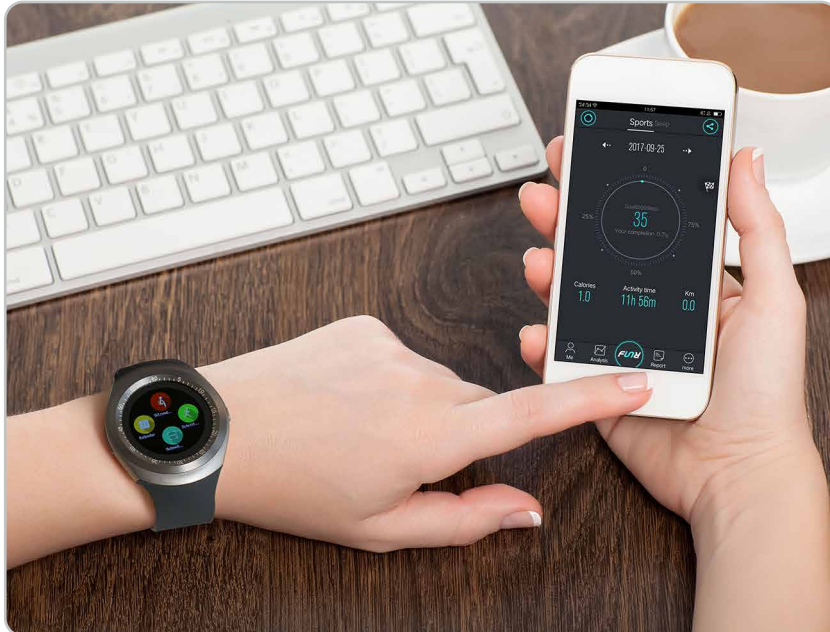

TrendGeek Smartwatch TG-SW1

Mobiltelefon, Fitness-Tracker und Media-Player

-  Mobiltelefon, Fitness-Tracker und Media-Player
-  Vertrags- und Sim-Lock frei , Steckplatz für Nano-Sim-Karte
-  Smartphone-Anbindung via Bluetooth: Push-Nachrichten, Kamera-Fernauslöser, Musiksteuerung
-  Synchronisation von Kontakten, Nachrichten, Anzeige von Letzten Anrufen
-  Anrufe in Abwesenheit , Benachrichtigungsalarm von (SMS, MMS, GMail, WeChat, Whatsapp , QQ, Facebook, Twitter etc.)
-  Anti-Lost-Funktion: mit der Uhr das Handy finden und umgekehrt

- **Mobiltelefon, Fitness-Tracker und Media-Player**
- **Vertrags- und Sim-Lock frei , Steckplatz für Nano-Sim-Karte**
- **Quadband GSM (850/900/1800/1900 MHz)**
- **Bluetooth 3.0**
- **Gratis-App FunRun: erhältlich im Google Playstore**
- **Smartphone-Anbindung via Bluetooth: Push-Nachrichten, Kamera-Fernauslöser, Musiksteuerung**
- **Synchronisation von Kontakten, Nachrichten, Anzeige von Letzten Anrufen**
- **Anrufe in Abwesenheit , Benachrichtigungsalarm von (SMS, MMS, GMail, WeChat, Whatsapp , QQ, Facebook, Twitter etc.)**
- **Anti-Lost-Funktion: mit der Uhr das Handy finden und umgekehrt**
- **Schlafüberwachung: Zeichnet den Schlaf auf und analysiert den Schlafrhythmus**
- **Fitness-Funktion: Schrittzähler, Kalorienzähler**
- **Fotoauslösefunktion, Zeitanzeige, Alarmfunktion, Telefonbuch, Kalender u.v.m**
- **Schnittstellen: Micro-USB, microSD-Slot für Karten bis zu 32GB**
- **3 verschiedene Anzeigeneinstellungen des Ziffernblattes möglich**

Technische Spezifikationen:

- Display : 1,2" Runder-LCD-Touch-Bildschirm (240 * 240)
- Prozessor: MTK6261
- Bluetooth: BT 3.0
- Speicher: 32MB Ram + Steckplatz für micro(SDHC)-Karten bis 32 GB
- Simkartenslot: 2G (GSM/GPRS 850/900/1800/1900)
- Eingebauter Akku: Lithium Polymer 280mAh 3,7V
- Sprachen: DE, CZ, GB, FR, ES, IT,PL, PRT, TR, NL, Arabisch
- Produktgröße: 43*12,5mm
- Produktgewicht: 0.0520 kg
- Verpackungsgewicht: 0,0890 kg
- Systemanforderungen: Android 4.3 und höher