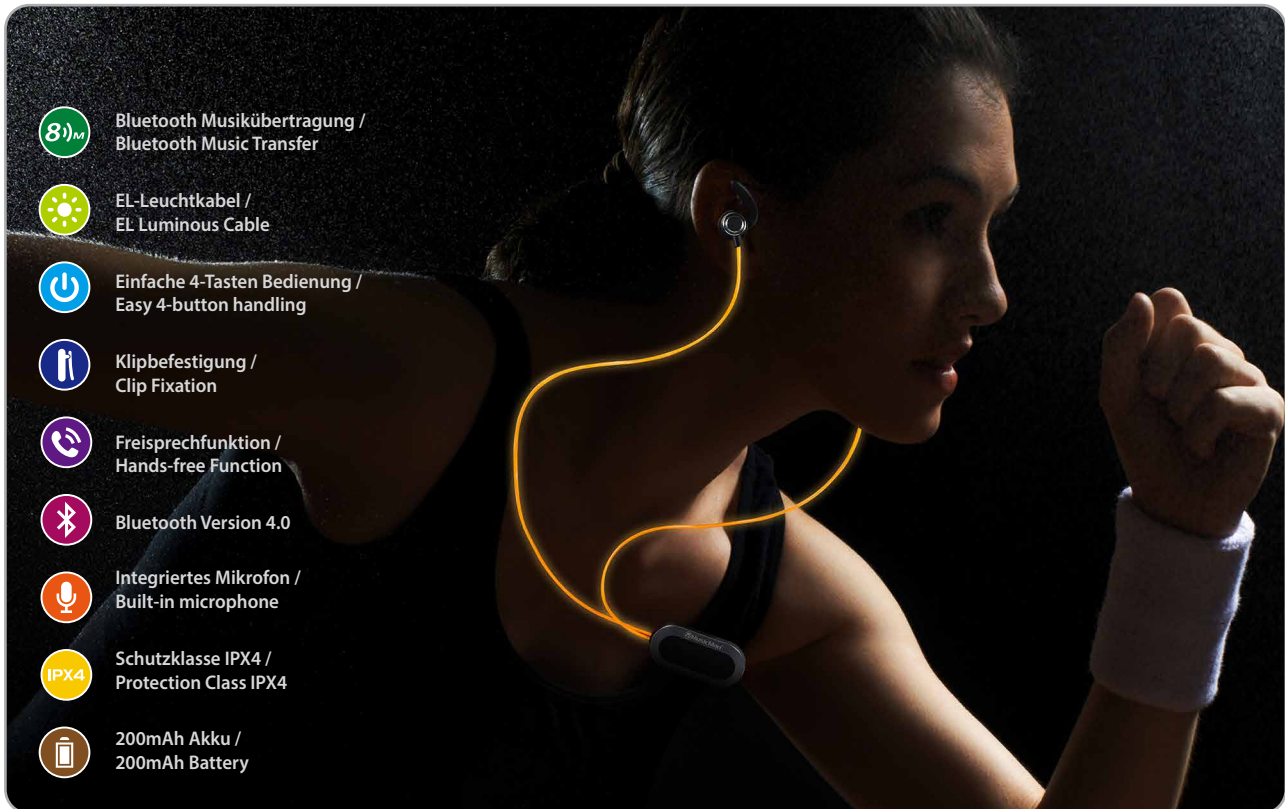

Bluetooth Auriculares In-Ear Clip Light BT-X32

Transferencia de música inalámbrica desde dispositivos móviles & función de manos libres & cable luminoso

 Bluetooth Musikübertragung /
Bluetooth Music Transfer

 EL-Leuchtkabel /
EL Luminous Cable

 Einfache 4-Tasten Bedienung /
Easy 4-button handling

 Klipbefestigung /
Clip Fixation

 Freisprechfunktion /
Hands-free Function

 Bluetooth Version 4.0

 Integriertes Mikrofon /
Built-in microphone

 Schutzklasse IPX4 /
Protection Class IPX4

 200mAh Akku /
200mAh Battery

- Transferencia de música & función de manos libres a través de Bluetooth V4.0
- Auricular en-el-oido Bluetooth para teléfono inteligente, tablet, ordenador portátil, etc.
- Cable luminoso EL luces en la oscuridad
- Manejo fácil de 4 botones
- Clip fijado en el dispositivo para sujetarlo a la ropa o bolsas
- Micrófono incorporado
- Conector Micro USB para carga
- Gancho suave & apretado para un ajuste cómodo
- Clase de protección IPX4 (contra salpicaduras)
- Ideal para actividades al aire libre en la oscuridad

Especificaciones técnicas:

- Bluetooth V4.0 / A2DP / ~8m distancia de transmisión (sin obstáculos)
- 4 Botones: Encender/Apagar el cable luminoso EL, Reproducir/Pausar/Encender/Apagar, Bajar VOL/última pista, Subir VOL/siguiente pista
- Batería incorporada recargable 200mAh de polímero de litio 3.7V
- Tiempo de carga: ~3,5 horas (adaptador CC 5V/500mA, no incluido)
- Tiempo de reproducción: ~4 horas (volumen medio, luz EL encendida)
- Tiempo en espera: ~14 horas (Bluetooth encendido, luz EL apagada, no musica)
- SNR \leq 96dB / Impedancia altavoz 16 Ω
- Frecuencia 20Hz – 20kHz
- Peso / Dimensiones: 32g / Cable 35cm / (L) 5,9 x (An) 2,9 x (Al) 1,9cm