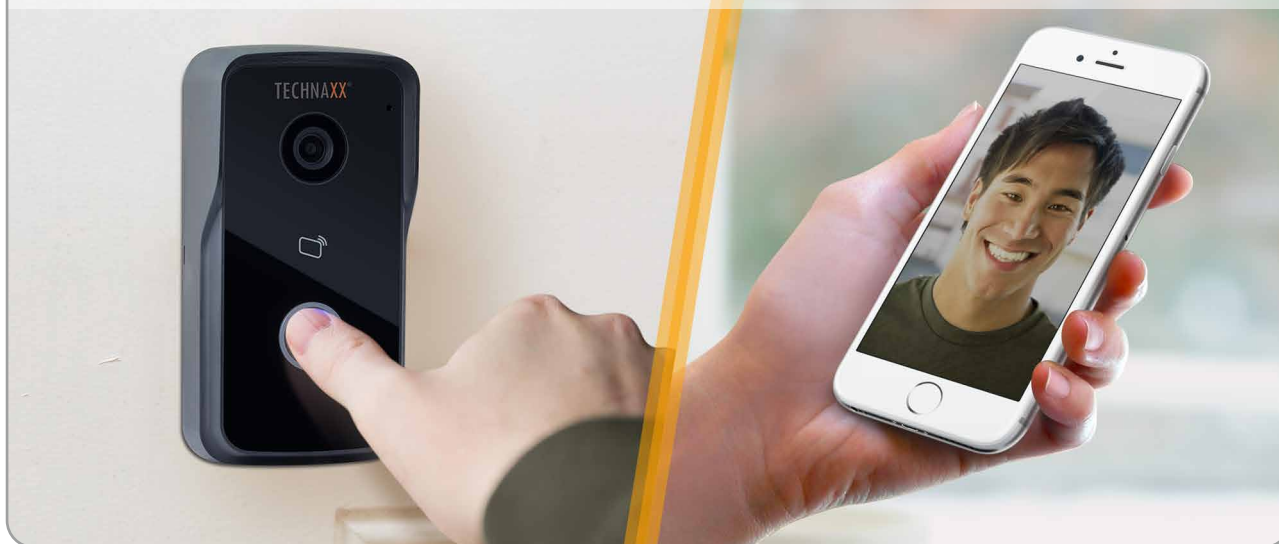

- Wideodomofon z WiFi zewnętrzną kamerą & funkcją otwierania drzwi poprzez APP
- Połączenie poprzez WiFi ~25m lub sieć kablową
- 1/4" czujnik obrazu CMOS z 1 megapiksel
- Wideo w czasie rzeczywistym HD 720P poprzez APP
- Rozdzielczość wideo 1280x720
- 2,2mm obiektyw: kąt widzenia 105° poziomie & 72° pionie
- Funkcja Noktowizyjna ~1-2m z IR-Cut
- Powiadomienie przyciskowe poprzez APP przez drzwi ringu & alarm sabotażu
- Dostęp za poprzez darmową APP iOS & Android
- Komunikacja dwukierunkowa (wbudowany mikrofon & głośnik)
- Obsługuje kartę chipową RFID/NFC do otwierania drzwi wejściowych
- Lista gości z datą & czasem
- Składowanie na karty MicroSD do 32GB lub serwerze FTP
- IP65 klasa ochronności kamery (przed strumieniem wody & przed pyłem)