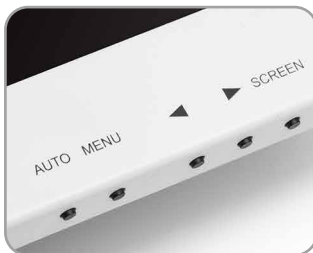

## Security Premium souprava dohled kamera TX-30

18,5 palcový monitor s nahrávací funkce & venkovní kamera HD

- |   |  |  |  |
|---|--|--|--|
| 18.5" HD LCD Monitor with loudspeaker / 18.5" HD LCD Monitor mit Lautsprecher | HD Camera 720P with CMOS Sensor / HD Kamera 720P mit CMOS Sensor | Wireless Transmission with 2.4GHz / Funkübertragung mit 2.4GHz     | Wireless Camera Connection max. 8 Cameras / Kabellose Kameraverbindung max. 8 Kameras        |
| USB Backup Function / USB-Backup-Funktion                                     | Real Time Video for Recording / Echtzeit-Videoaufnahme           | Hard Disk Storage Function / Festplattenspeicherfunktion           | Push Message via APP when motion is detected / Push-Nachricht via APP bei Bewegungserkennung |
| PIR Day & Night Vision Function / PIR-Tag- & Nachtsichtfunktion               | 8-Window Split-Screen Function / 8-Fenster-Teilungsfunktion      | IP66 Waterjet & Dust Protection / IP66 Strahlwasser- & Staubschutz | Built-in Microphone Audio Recording / Eingebautes Mikrofon für Audioaufnahmen                |

### Technické údaje Monitor:

- Podporuje video vstup bezdrátové/IP kamery
- SATA připojení pevného disku až do 4TB HDD (3.5")
- Video režim smímání: ruční, časový, pohyb, PIR
- HD LCD monitoru s reproduktorem
- Komprese videa H.264 dual-stream (hlavní & navíc proud)
- Rozlišení videa D1/720P
- AV vstup maximálně 8 kanály
- AV výstup: 1 kanály HDMI výstup video
- 2 porty USB2.0 (zálohování & myš)
- Síťové rozhraní: 1x RJ45 10Mbit/s / 100Mbit/s, 1x rozhraní WIFI pro kamery
- Automatické připojení přes DHCP (Dynamic Host Configuration Protocol)
- Protokol: UPnP, SMTP (pouze SSL), PPPoE, DHCP, DDNS
- Napájení: DC 12V/3A
- Spotřeba energie  $\leq$  20W (bez HDD)
- Provozní podmínky: -10°C~+55°C, vlhkost 10%~90% RH
- Montážní možnosti: Stojan & Nástěnný držák
- Hmotnost / Rozměry: 5,5kg (bez HDD\* & stojan) / (D) 46,0 x (Š) 5,8 x (V) 28,5cm [\*HDD není součástí]