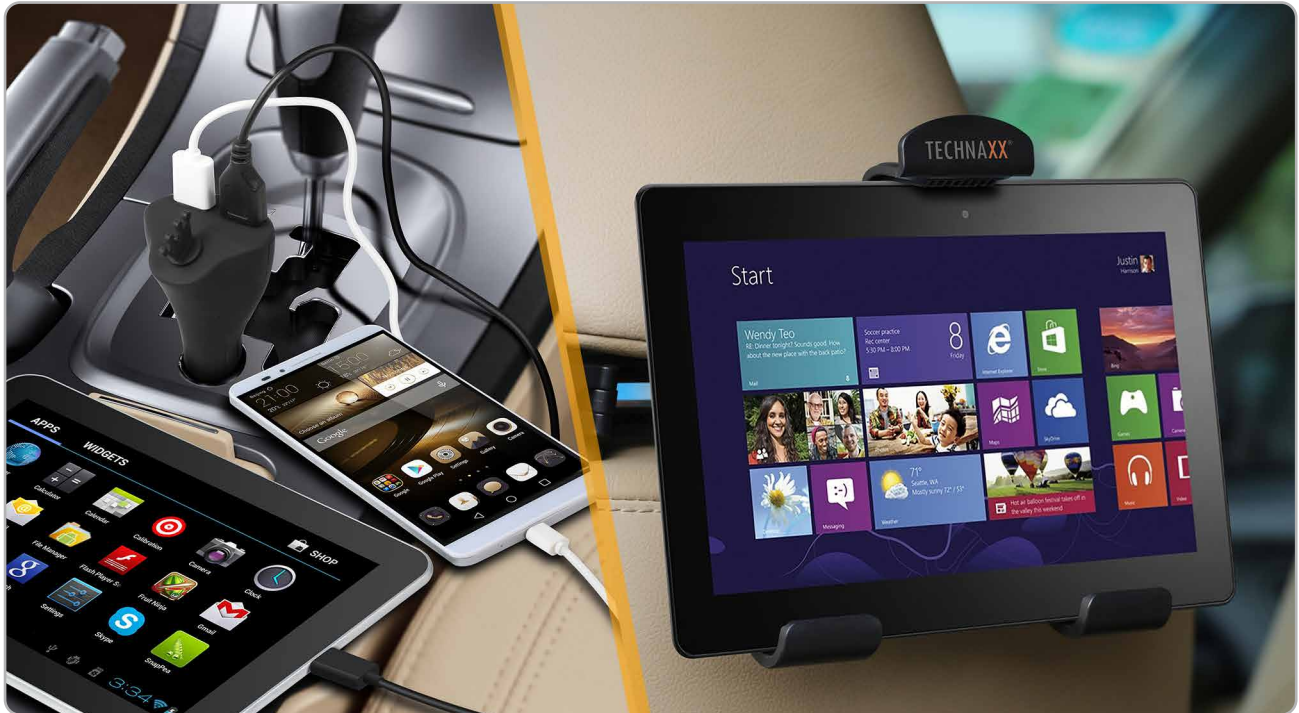

Tablet Car Charger Set TE07

Soporte universal de reposacabezas para PC tableta con cargador USB doble

- Soporte universal de reposacabezas para PC tableta 7"~11"
- Cargador doble USB por el mechero del vehículo
- Carga rápida y eficiente con 2.1A
- Protección contra cortocircuitos
- Fácil de instalar y quitar en todos los vehículos

Especificaciones técnicas:

- Corriente de salida cargador: máx. 5V/2.1A
- Fuente de alimentación (potencia de entrada): CC 12V~24V
- La altura y el ángulo son ajustables para ver mejor
- Soporta visualización en horizontal y en vertical
- No es necesario ajustar el soporte de nuevo después de usarlo por primera vez
- Pata antideslizante y mantiene el dispositivo móvil de manera estable
- Peso / Dimensiones cargador: 35g / (L) 9,0 x (An) 4,8 x (Al) 4,0cm
- Peso / Dimensiones pinza: 86g / (Al) 12cm [Al máx. 19,7cm], (An interior) 7cm, (An exterior) 14cm, (grosor) 5,5cm
- Peso / Dimensiones soporte de reposacabezas con capuchón: 85g / (L) 19,8 x (An) 2,5 x (Al) 8,5cm