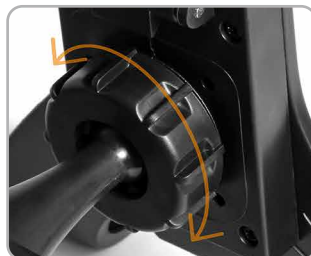

Tablet Car Charger Set TE07

Soporte universal de reposacabezas para PC tableta con cargador USB doble

- Soporte universal de reposacabezas para PC tableta 7"~11"
- Cargador doble USB por el mechero del vehículo
- Carga rápida y eficiente con 2.1A
- Protección contra cortocircuitos
- Fácil de instalar y quitar en todos los vehículos

Especificaciones técnicas:

- Corriente de salida cargador: máx. 5V/2.1A
- Fuente de alimentación (potencia de entrada): CC 12V~24V
- La altura y el ángulo son ajustables para ver mejor
- Soporta visualización en horizontal y en vertical
- No es necesario ajustar el soporte de nuevo después de usarlo por primera vez
- Pata antideslizante y mantiene el dispositivo móvil de manera estable
- Peso / Dimensiones cargador: 35g / (L) 9,0 x (An) 4,8 x (Al) 4,0cm
- Peso / Dimensiones pinza: 86g / (Al) 12cm [Al máx. 19,7cm], (An interior) 7cm, (An exterior) 14cm, (grosor) 5,5cm
- Peso / Dimensiones soporte de reposacabezas con capuchón: 85g / (L) 19,8 x (An) 2,5 x (Al) 8,5cm