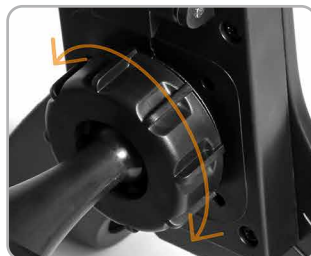

## Tablet Car Charger Set TE07

Uniwersalna uchwyt na zagłówek PC tableta 7"~11" z podwójną ładowarką USB

- Uniwersalna uchwyt na zagłówek PC tableta 7"~11"
- Podwójną ładowarką USB do gniazda zapalniczeki
- Szybka i sprawność ładowania z 2.1A
- Ochrona przeciwzwarciowa
- Łatwy montaż i demontaż we wszystkich pojazdach

### Specyfikacje techniczne:

- Prąd wyjściowy ładowarka: maks. DC 5V/2.1A
- Napięcie zasilania (napięcie wejściowe): DC 12V~24V
- Obsługuje pole widzenia zarówno w poziomie jak i w pionie
- Wysokość i kąt są regulowane w celu uzyskania najlepszego pola widzenia
- Nie ma potrzeby regulowania rozmiaru uchwytu ponownie po jego pierwszym użyciu
- Stopki antypoślizgowe mocno utrzymują przenośne urządzenie w uchwycie
- Waga / Wymiary ładowarki: 35g / (D) 9,0 x (S) 4,8 x (W) 4,0cm
- Waga / Wymiary zacisku: 86g / (W) 12cm [maks. W 19,7cm], (S wewn.) 7cm, (S zewn.) 14cm (G) 5,5cm
- Waga / Wymiary oprawy zagłówkowa z nasadką: 85g / (D) 19,8 x (S) 2,5 x (W) 8,5cm

### Zawartość pakietu:

- Podwójna ładowarka USB
- Oprawa zagłówkowa
- Docisk do tabletu
- 1x nasadka
- Instrukcja obsługi