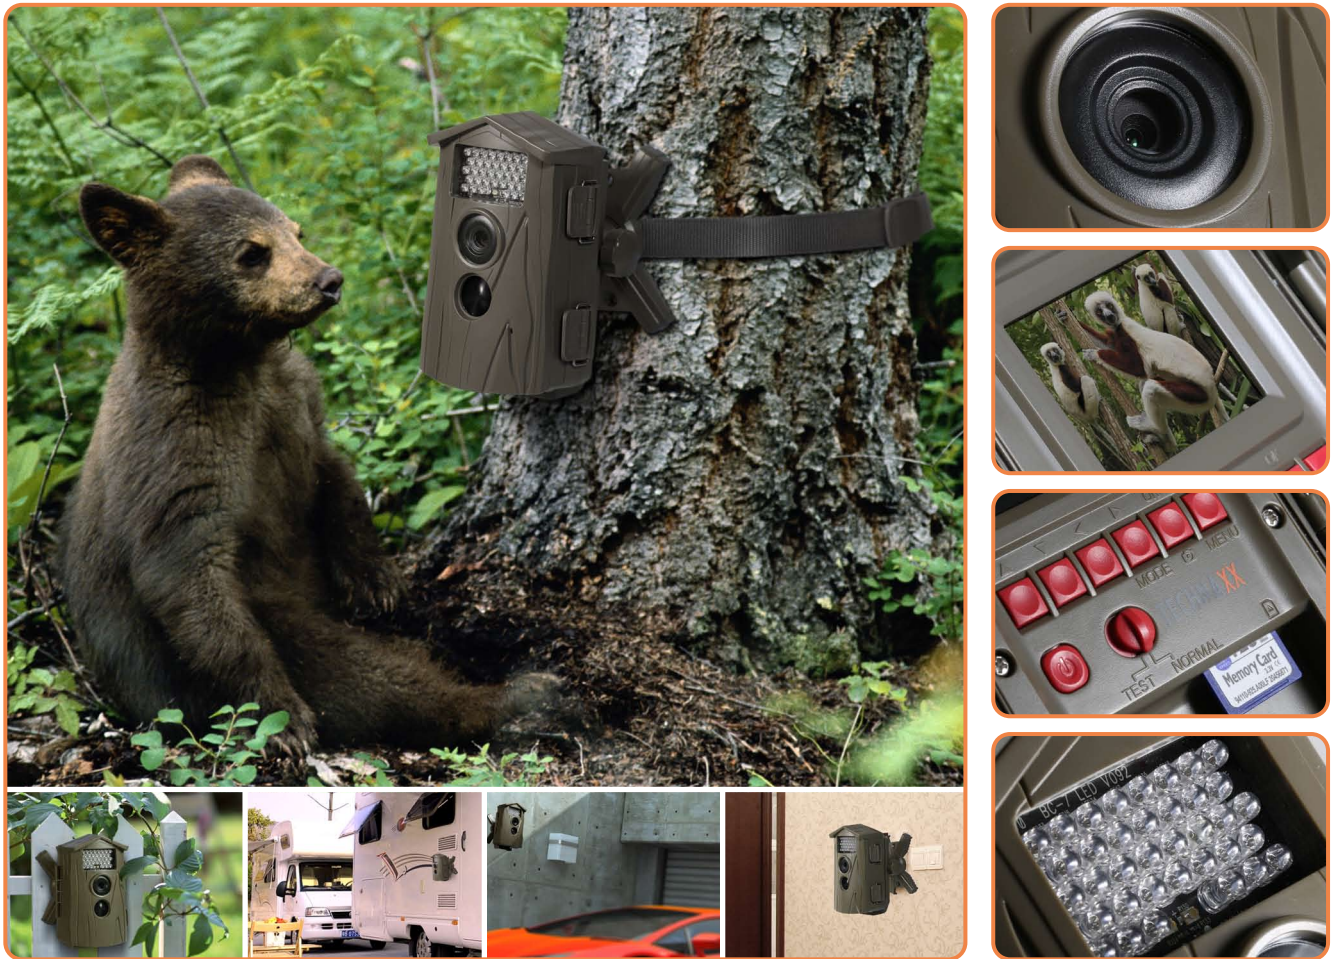

Kamera Nature TX-09

Kamera do rejestracji obserwacji wewnątrz i na zewnątrz pomieszczeń

- Kamera do rejestracji obserwacji wewnątrz i na zewnątrz pomieszczeń
- Idealna do obserwowania zwierząt i monitorowania domu
- Sensor CMOS o rozdzielczości 5 megapikseli
- Pozwala na robienie zarówno filmów, jak i zdjęć
- Czas czuwania do 180 dni
- Czujnik ruchu i podczerwieni do rejestracji w ciemności
- Zakres detekcji ruchu do 15m
- Karta SDHC (do 32GB)
- Poziom wodoodporności IPX4
- Uchwyt kamery i taśmy mocujące
- Łatwa w montażu i w obsłudze

Specyfikacje techniczne:

- Obszary zastosowań: Dom, Działka, Ogród, Las, Miejsca trudne do zobaczenia
- Czujnik obrazu: sensor CMOS 2,5", 5 megapikseli
- Wyświetlacz: Panel TFT 2,4" o rozdzielczości 240 x 320 GRB
- Obiektyw: F = 2,7, f = 7,5mm, 2G2P F: 2,7, Obiektyw o kącie widzenia 52°, Stały fokus
- Balans bieli / Ekspozycja: Automatyczna
- Rozdzielczość nagrań wideo: HD: 1280 x 720 (720p)
- Kodowanie wideo Motion JPEG
- Format pliku wideo: AVI
- Wejście audio: Wbudowany mikrofon
- Wyjście audio: Głośnik o mocy 0,8W
- Zdjęcia: 5M (2592 x 1944 pikseli)
- Format pliku foto: JPG
- Typ lampy błyskowej: IR LED x 36
- Wyjście TV: PAL
- Złącze: Mini USB 2.0 / port 5-pinowy
- Źródło zasilania: 4 baterie typu D
- Obsługiwane typy pamięci: Karta SDHC (o poj. do 32GB)

Zawartość opakowania:

- Kamera Nature TX-09
- Kabel USB
- Kabel TV-out
- Oprawa kamery
- Pasek mocujący (do drzewa)
- Podręcznik użytkownika

Masa i objętość:

- Waga: 523g (bez baterii)
- Wymiary: 145mm (dł) x 100mm (sz) x 170mm (wys) (włącznie z oprawą)