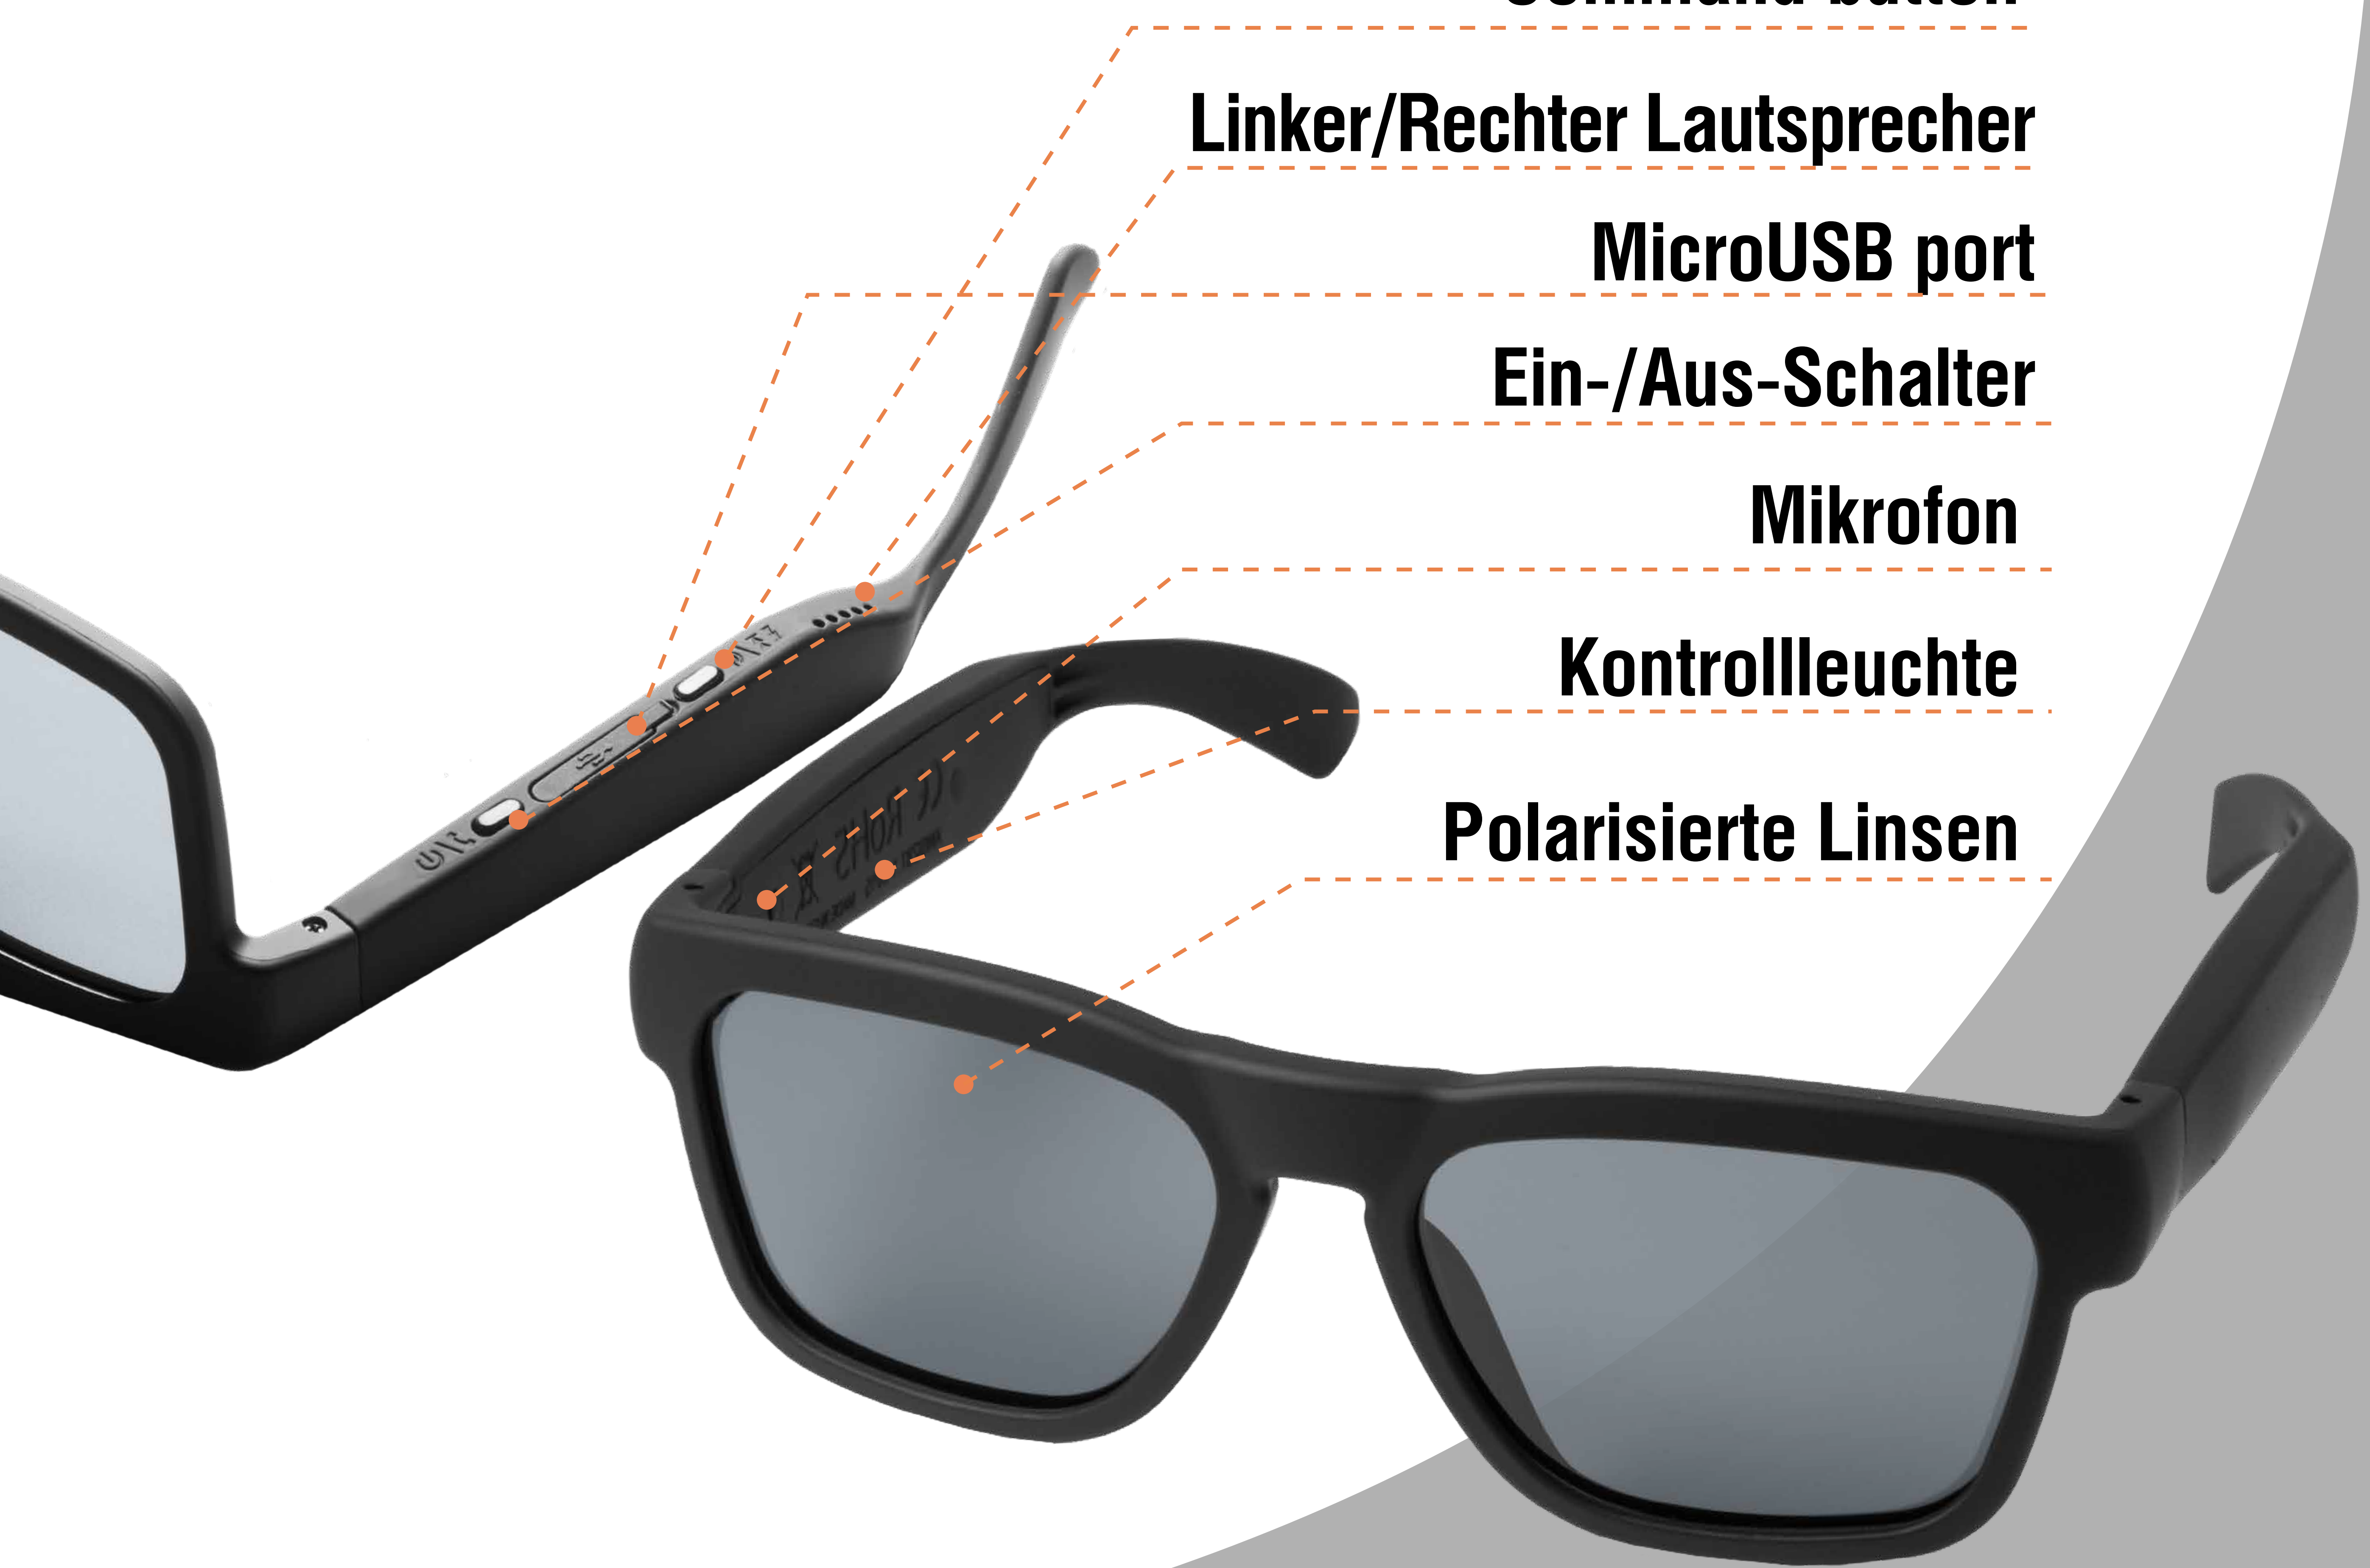

MusicMan Sound
Classes Elegance BT-X58

Stilvolles und cooles Accessoir ●

Standby-Zeit: ca. 3 Tage ●

Betriebstemperatur: 0°C bis zu +40°C ●

BT Übertragungsbereichweite ~8m (im Freien) ●

**Hochwertiges Hartschalenetui aus
EVA-Material mit Innenmaterial aus Mikrofaser ●**

PERFEKTE KOMBINATION AUS BLUETOOTH-KOPFHÖRER UND SONNENBRILLE

**OFFENE
LAUTSPRECHER**

STEREO

SPRACHASSISTENT

**INTEGRIERTES MIKROFON
FÜR TELEFONGESPRÄCHE**

MusicMan[®] **Sound Glasses Elegance BT-X58**
GERMANY

Command button

Linker/Rechter Lautsprecher

MicroUSB port

Ein-/Aus-Schalter

Mikrofon

Kontrollleuchte

Polarisierte Linsen

Bluetooth

5.0

Spielzeit

~5h

Schutzklasse

IPX4

Akku

220mAh